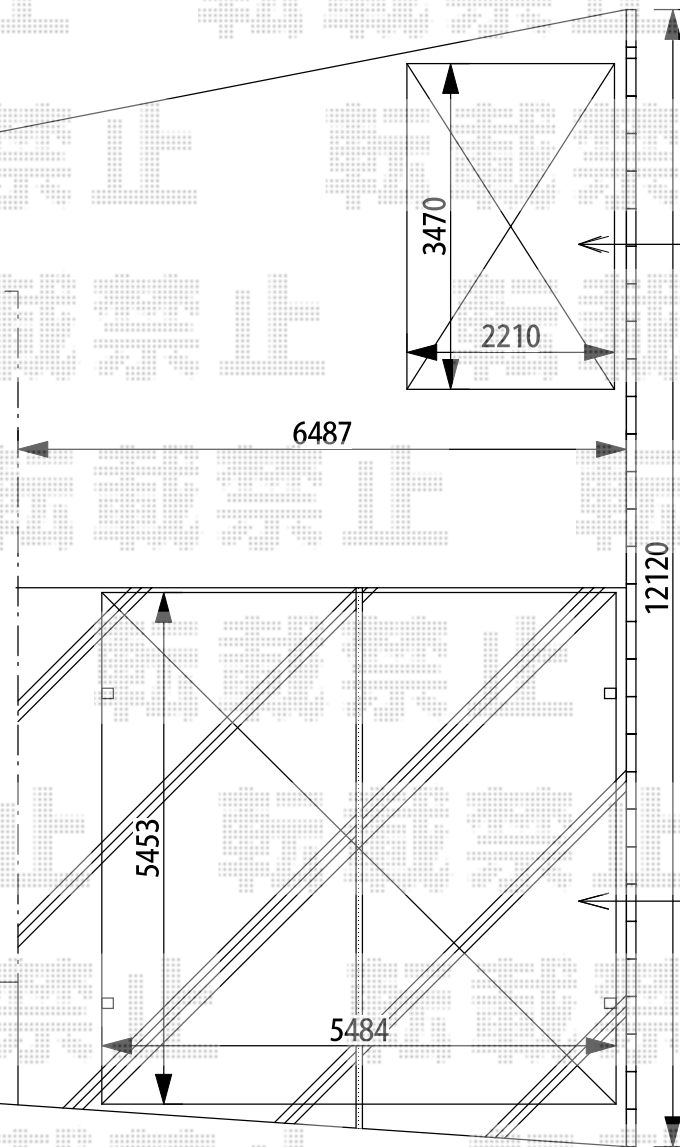

カーポート・バイク保管庫 施工概略図

イナバ物置
 バイク保管庫 一般型 床付タイプ ハイルーフ FXN-2234HY
 間口= 2,210mm
 奥行= 3,470mm
 高さ= 2,375mm
 色：アーバンGM
 屋根タイプ：標準型
 耐荷重タイプ：一般型

イナバ物置
 バイク保管庫 オプション
 アルミスロープ（バイク重量：300kgまで）：1セット

LIXIL(トステム)
 テリオスポートIII 1500 2台用 角柱4本柱 積雪~50cm対応
 幅= 5,484mm
 奥行= 5,453mm
 色：シャイングレー
 屋根材：スチール折板（ペフ無）※価格別途
 柱仕様：標準柱仕様（有効高 約2,300mm）
 横材：無

建物

新設
 イナバ物置：バイク保管庫
 FXN-2234HY
 床付タイプ

新設
 LIXIL：テリオスポートIII
 5555標準柱
 積雪50cm 2台用 4本柱

新設
 土間コンクリート
 割り溝（砕石敷き）