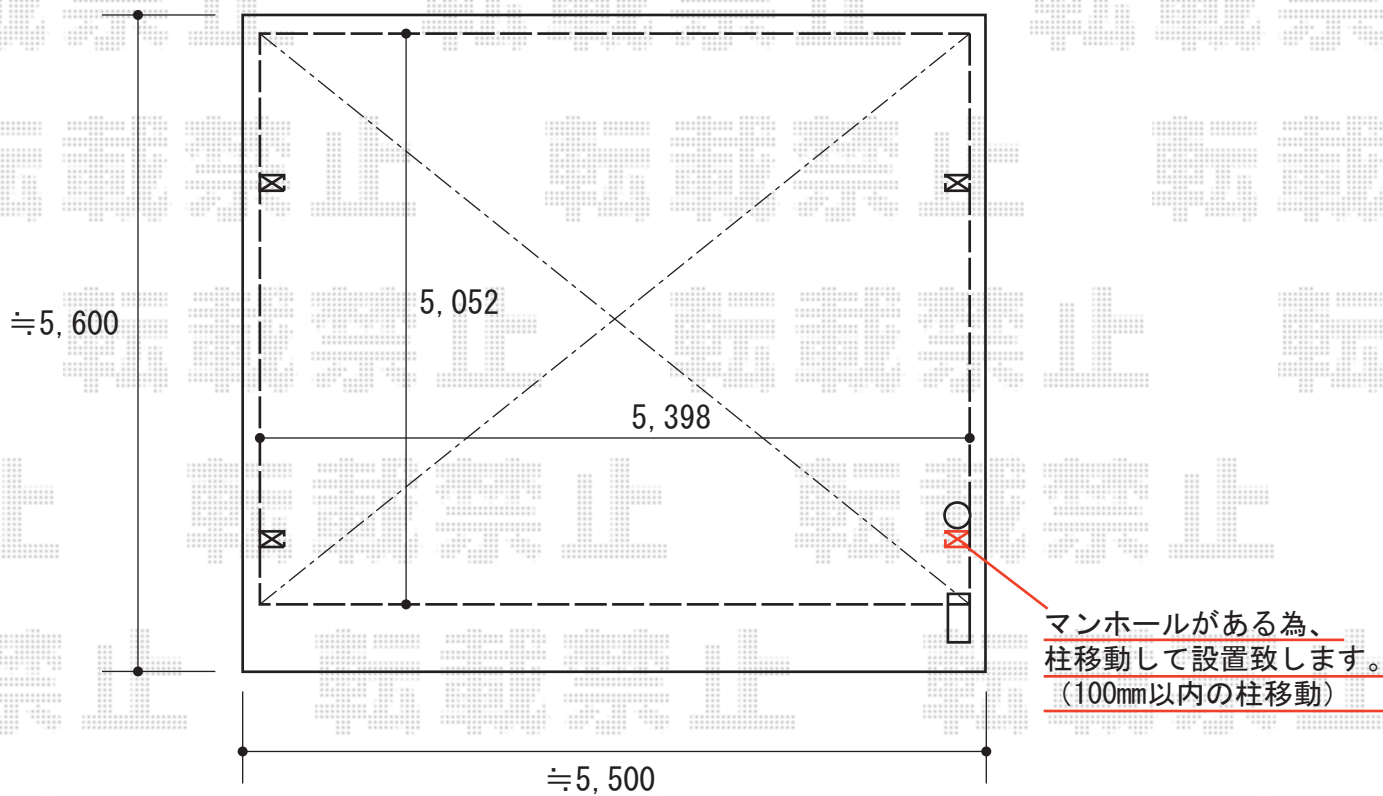

# カーポート 施工概略図

YKK AP エフルージュ ツイン 積雪~20cm対応  
幅= 5,398mm  
奥行= 5,052mm  
色： プラチナステン  
屋根材： 熱線遮断ポリカーボネート(クリアマット)  
柱仕様： ハイルフ柱仕様 (有効高 約2,350mm)

2018-12-564795

担当者

新西