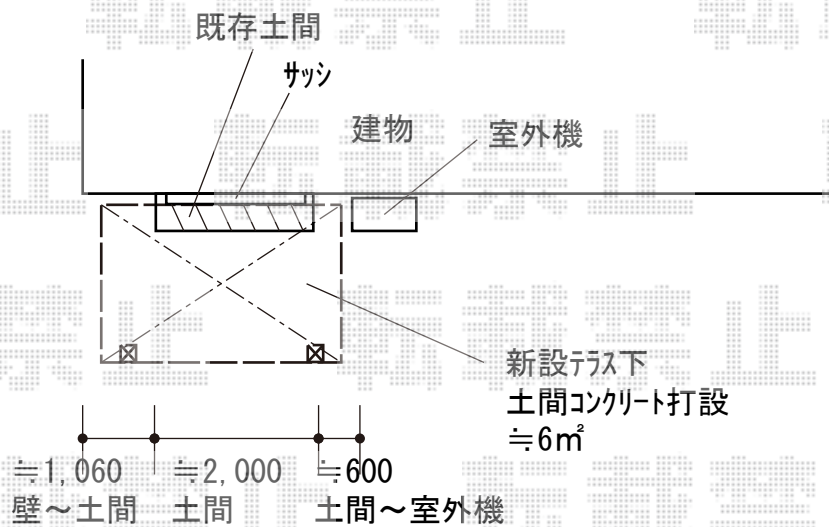

テラス屋根 施工概略図

LIXIL フーゴF 独立テラスタイプ 単体 積雪～20cm対応
 間口= 2,910mm 出幅= 2,096mm 色： シャイングレー
 屋根材： 熱線吸収ポリカーボネート（クリアマットS・すりガラス調）
 柱仕様： ロング柱28仕様（有効高 約2,800mm）

LIXIL フーゴF 独立テラスタイプ テラス対応躯体すき間ふさぎ材 29型用×1セット
 色： シャイングレー

LIXIL フーゴF 独立テラスタイプ 物干しセット ロング 2本入×1セット
 色： シャイングレー

LIXIL フーゴF 独立テラスタイプ サイドパネル
 間口= 29型用 高さ= 2段 H800+800 色： シャイングレー
 パネル材： 熱線吸収ポリカーボネート（クリアマットS・すりガラス調）
 柱仕様： ロング柱28仕様
 付属： 着脱式サポート柱 2本入×1セット

2018-12-564822

担当者

細川