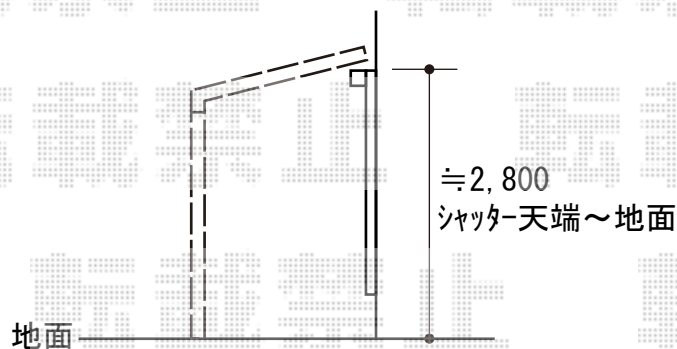

テラス屋根 施工概略図

LIXIL フーゴF 独立テラスタイプ 単体 積雪～20cm対応
 間口= 2,910mm 出幅= 2,096mm 色： シャイングレー
 屋根材： 熱線吸収ポリカーボネート（クリアマットS・すりガラス調）
 柱仕様： ロング柱28仕様（有効高 約2,800mm）

LIXIL フーゴF 独立テラスタイプ テラス対応躯体すき間ふさぎ材 29型用×1セット
 色： シャイングレー

LIXIL フーゴF 独立テラスタイプ 物干しセット ロング 2本入×1セット
 色： シャイングレー

LIXIL フーゴF 独立テラスタイプ サイドパネル
 間口= 29型用 高さ= 2段 H800+800 色： シャイングレー
 パネル材： 熱線吸収ポリカーボネート（クリアマットS・すりガラス調）
 柱仕様： ロング柱28仕様
 付属： 着脱式サポート柱 2本入×1セット

2018-12-564822

担当者

細川