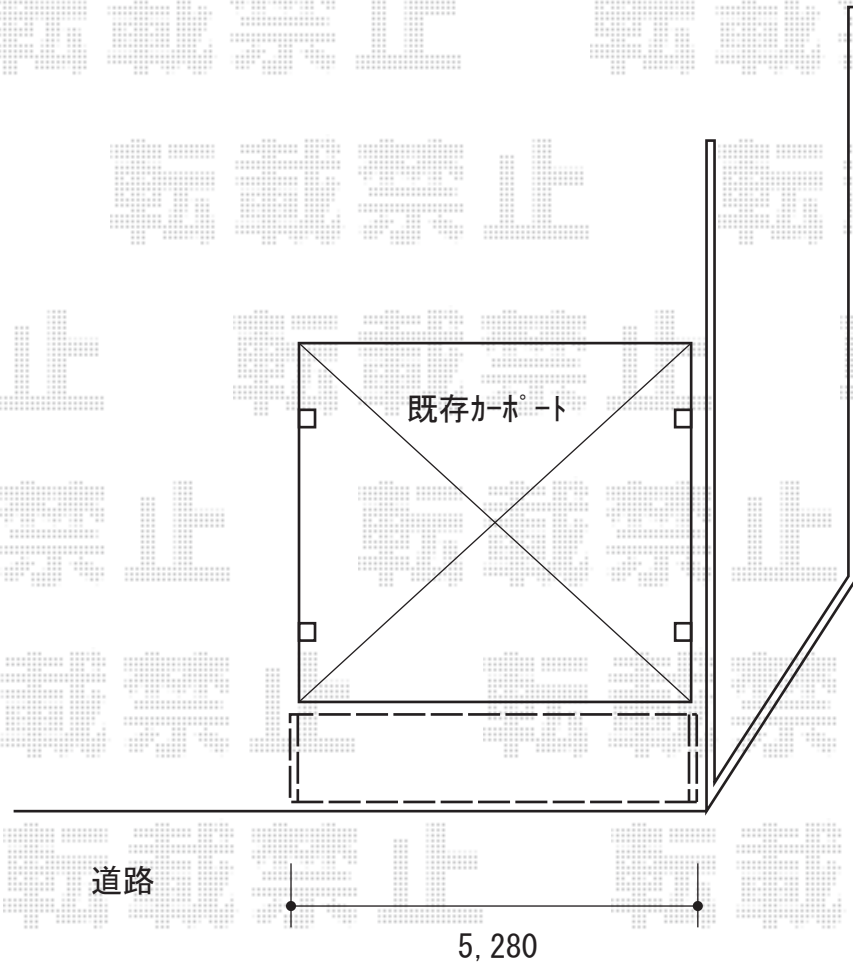

カーゲート 施工概略図

YKK AP ルシアスアップゲートワイド 1型 横格子 手動
本体 (W×H) = (5,280mm × 1,200mm)
色: カームブラック
柱仕様: ハイルーフ柱仕様 (有効通過高2,140mm)
駆動: 手動式

※設置位置は
当日お打ち合わせをお願いします