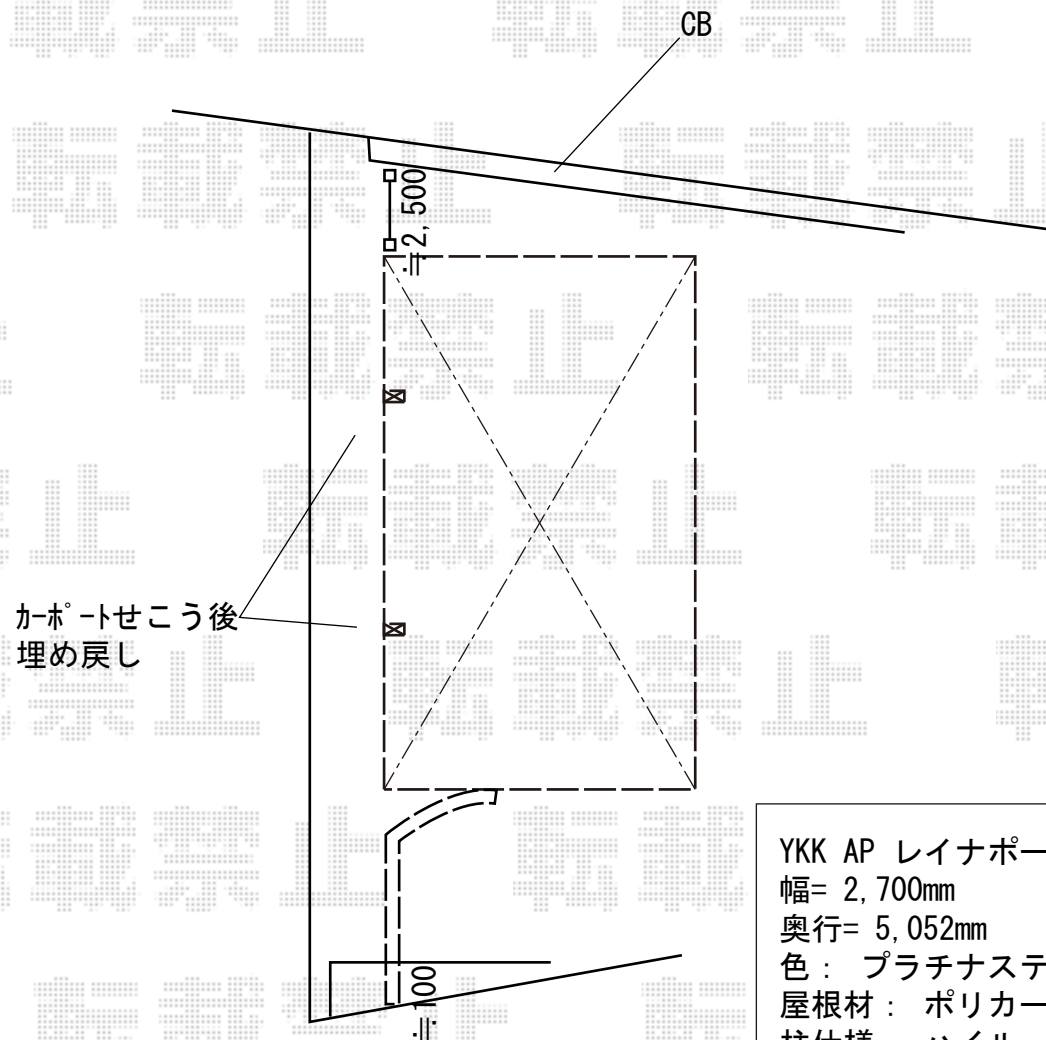

エクステリア工事 施工概略図

YKK AP レイナポートグラン 積雪～20cm対応

幅= 2,700mm

奥行= 5,052mm

色： プラチナステン

屋根材： ポリカーボネート（アースブルー）

柱仕様： ハイルフ柱仕様（有効高 約2,350mm）

YKK AP レイナポートグラン 着脱式サポート 標準・ハイルフ兼用 2本入り×1セット