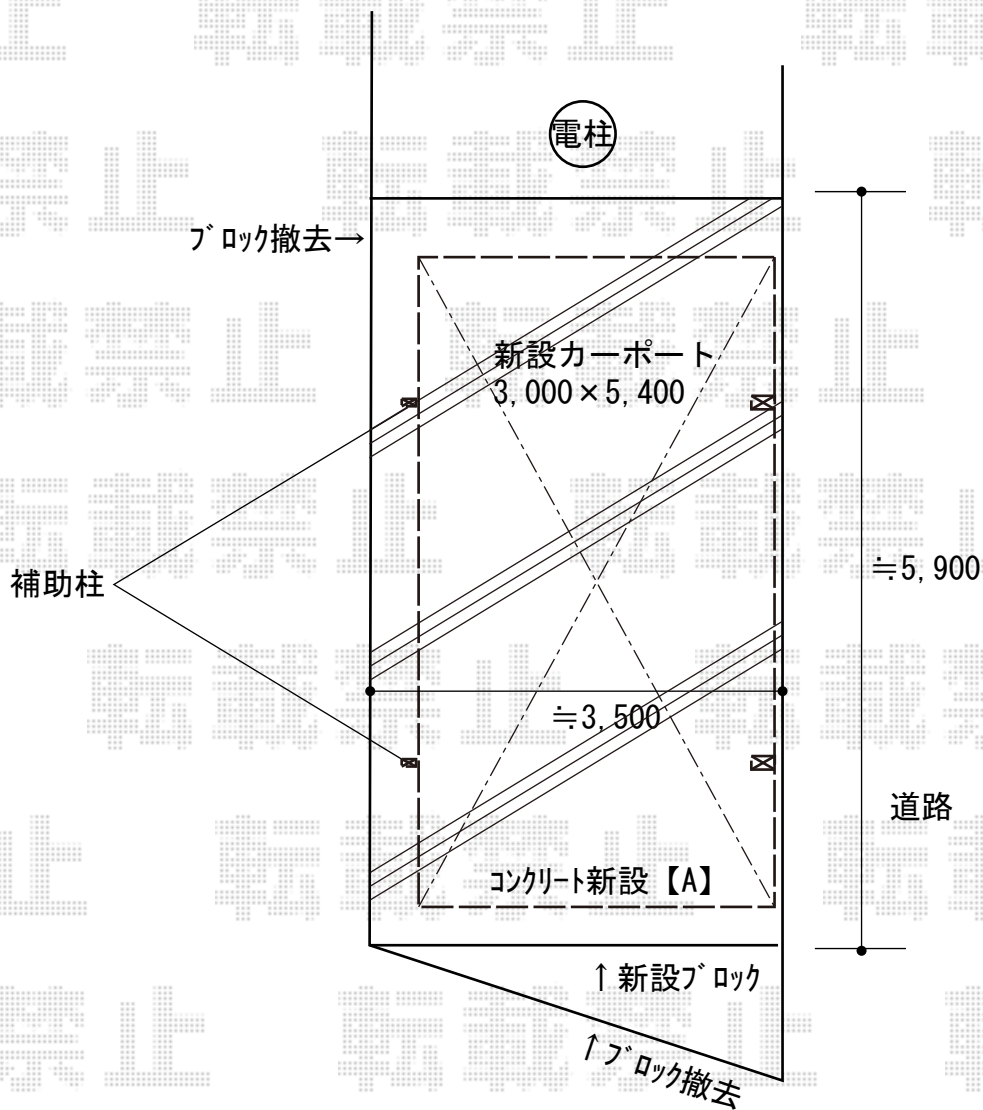

カーポート 施工概略図

YKK AP レイナポートグラン 積雪～20cm対応
幅= 3,000mm
奥行= 5,400mm
色： プラチナステン
屋根材： 熱線遮断ポリカーボネート(クリアマット)
柱仕様： 標準柱仕様 (有効高 約2,000mm)

YKK AP レイナポートグラン 着脱式サポート 標準・ハイルーフ兼用 2本入り×1セット
色： プラチナステン

2018-12-564918

担当者

村上(公)