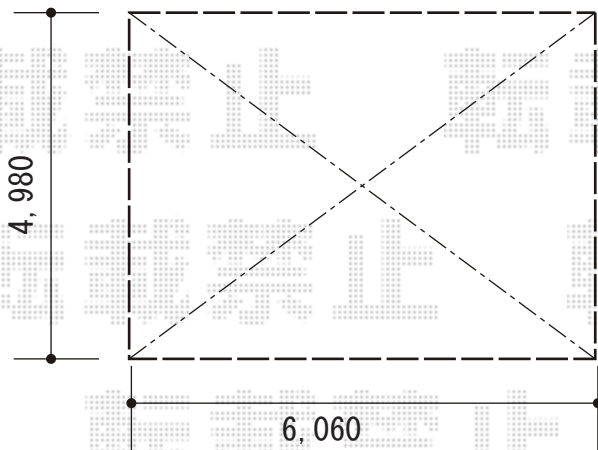

## カーポート 施工概略図

LIXIL ネスカR (ラウンドスタイル) ワイド 積雪~20cm対応  
幅= 6,060mm  
奥行= 4,980mm  
色: オータムブラウン  
屋根材: 熱線吸収ポリカーボネート (クリアマットS・すりガラス調)  
柱仕様: 標準柱仕様 (有効高 約2,200mm)

※納まりはイメージです。

建物