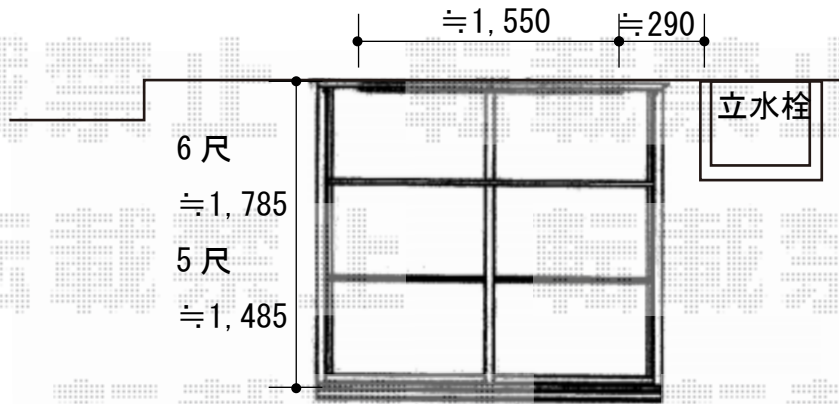

エクステリア工事 施工概略図

LIXIL サニージュ F型 床納まり ランマ無 積雪~20cm対応  
 寸法= 間口 メーター2000 (2,000mm)  
 出幅①6尺 (1,785mm) ・②5尺 (1,485mm)  
 正面ユニット： テラス (2枚建) \*中棧  
 側面ユニット： 高窓 (枚建)  
 色： シャイングレー  
 屋根材： ポリカーボネート (クリアマット・すりガラス調)  
 床材： クリエモカA (人工木)  
 ガラス仕様： ガラス (型4mm・透明5mm)  
 施工方法： 上止め仕様  
 オプション： 吊下げ物干しBセット 標準 2本入り・  
 吊下げ物干し取付け棧×2セット