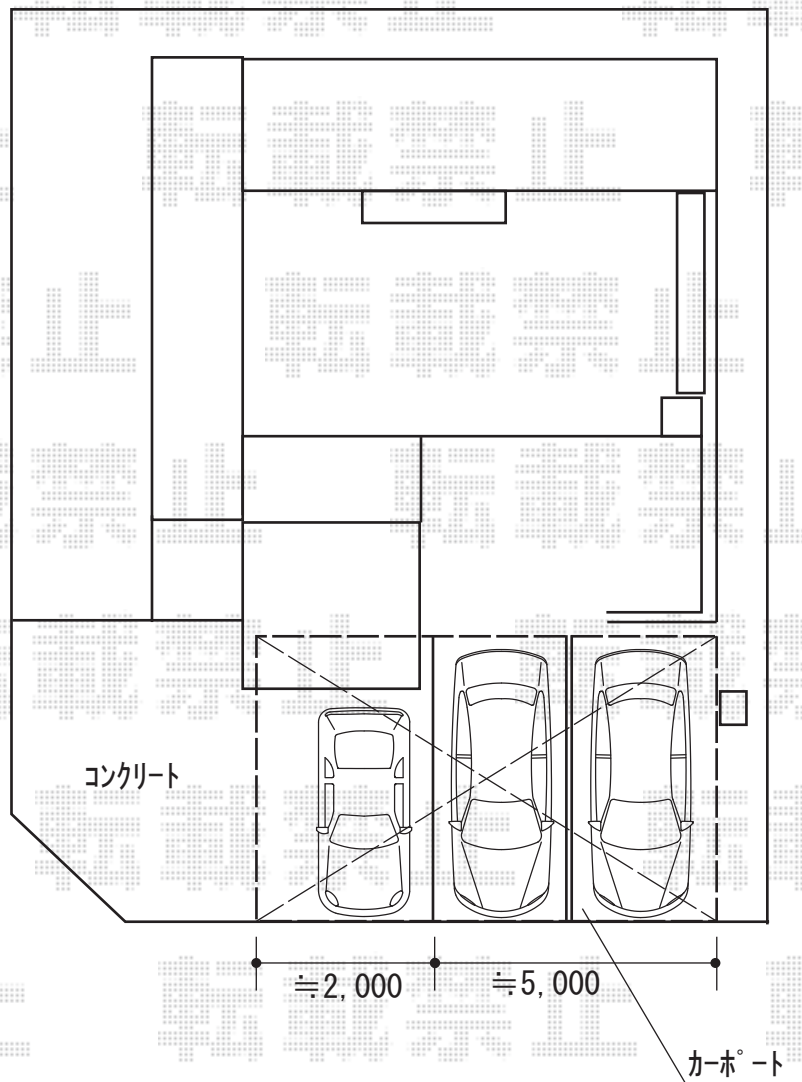

エクステリア 施工概略図

YKK AP エフルージュ トリプル 積雪～20cm対応
幅= 7,928mm
奥行= 5,052mm
色： プラチナステン
屋根材： 熱線遮断ポリカーボネート(クリアマット)
柱仕様： ハイルーフ柱仕様 (有効高 約2,350mm)

2018-1-469342

担当者

伊野