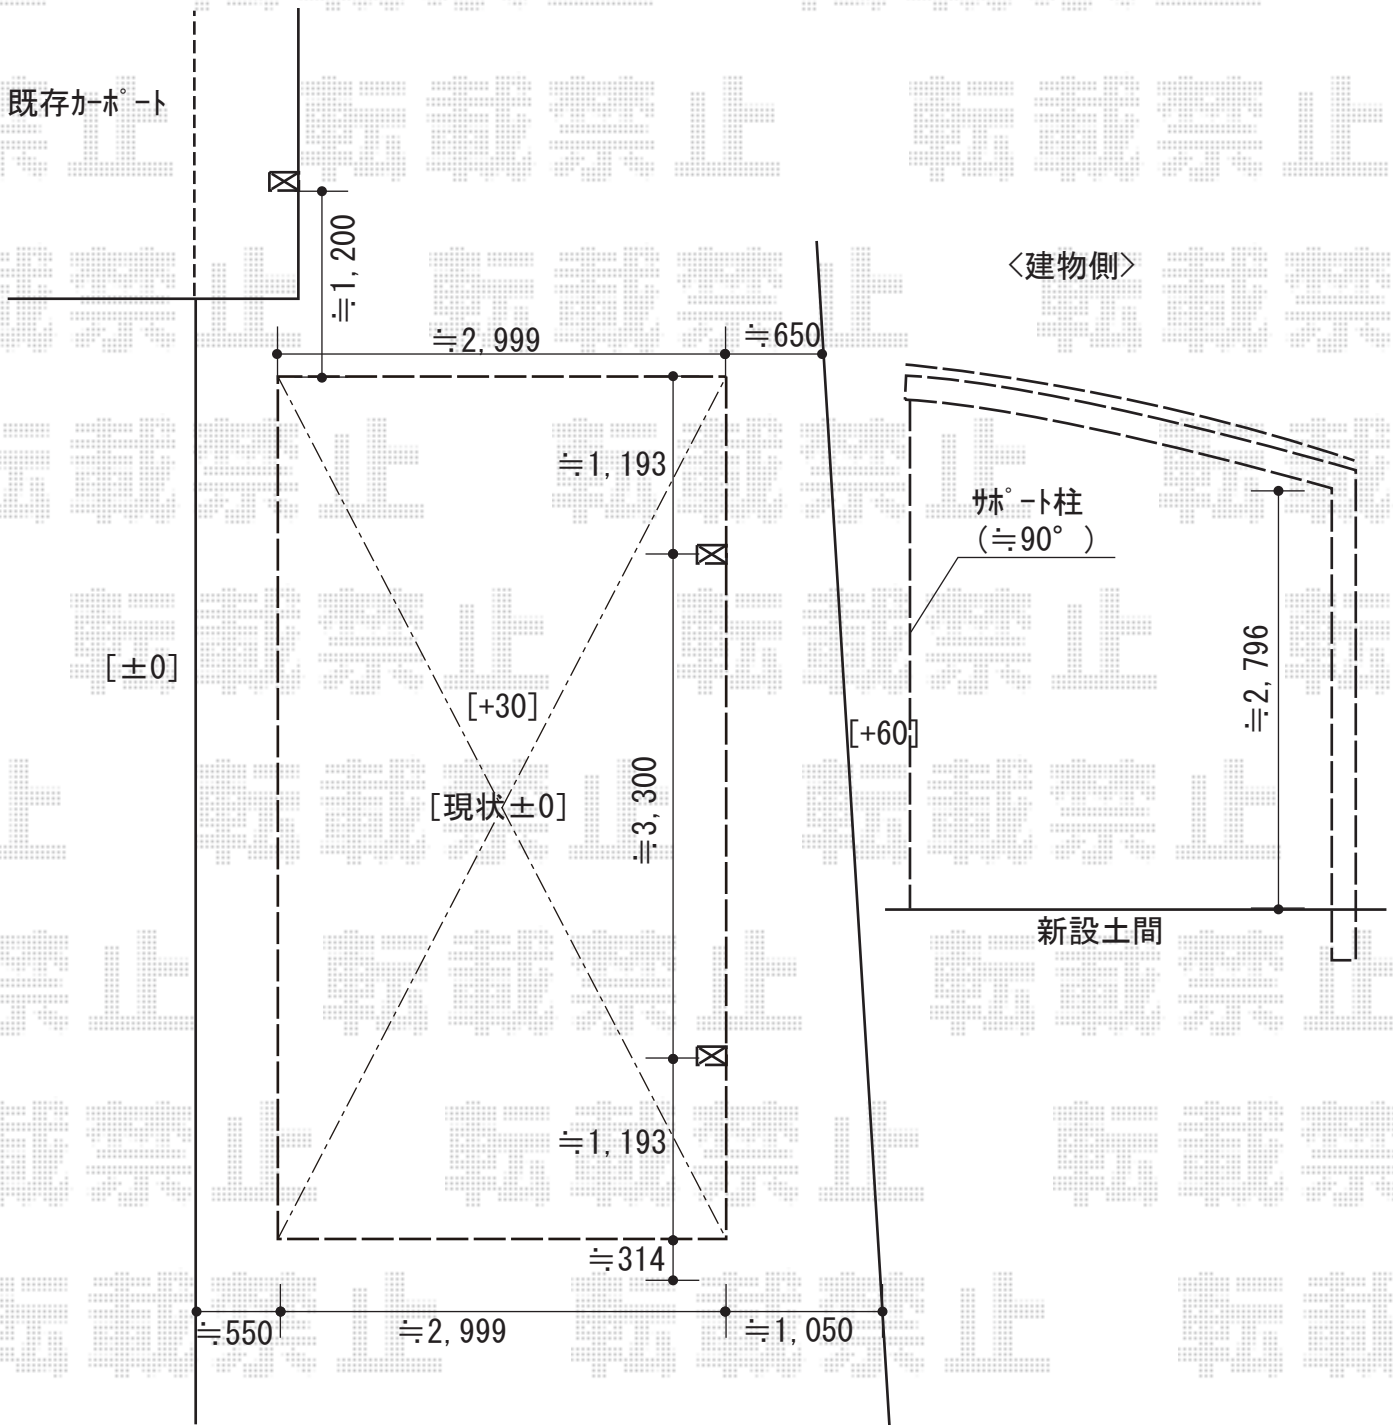

カーポート 施工概略図

LIXIL フーゴR (ラウンドスタイル) 積雪~20cm対応  
 幅= 2,999mm  
 奥行= 5,686mm  
 色: シャイングレー  
 屋根材: 熱線吸収ポリカーボネート (ブルーマットS・すりガラス調)  
 柱仕様: ロング柱28仕様 (有効高 約2,800mm)  
 =====  
 LIXIL フーゴR 着脱式サポート H28柱(H28)用 2本入り×1本  
 色: シャイングレー

2018-12-565082	担当者	新西
----------------	-----	----