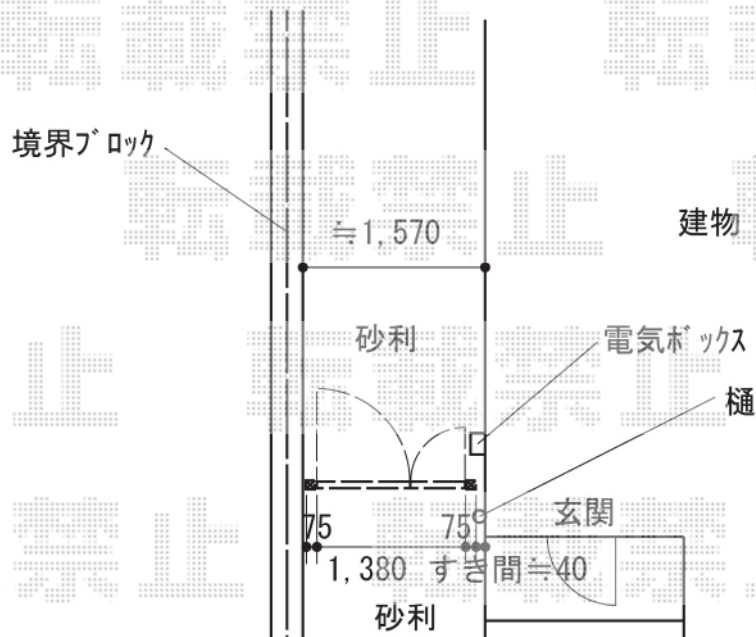

# 門扉 施工概略図

YKK AP シンプレオ門扉3型 横太格子 両開き親子 門柱使用

扉幅 = 600+700mm

扉高 = 1,200mm

色： プラチナステン

錠： ラッチ錠1型(両面シリンダー)

開き： 内開き

勝手： 右側