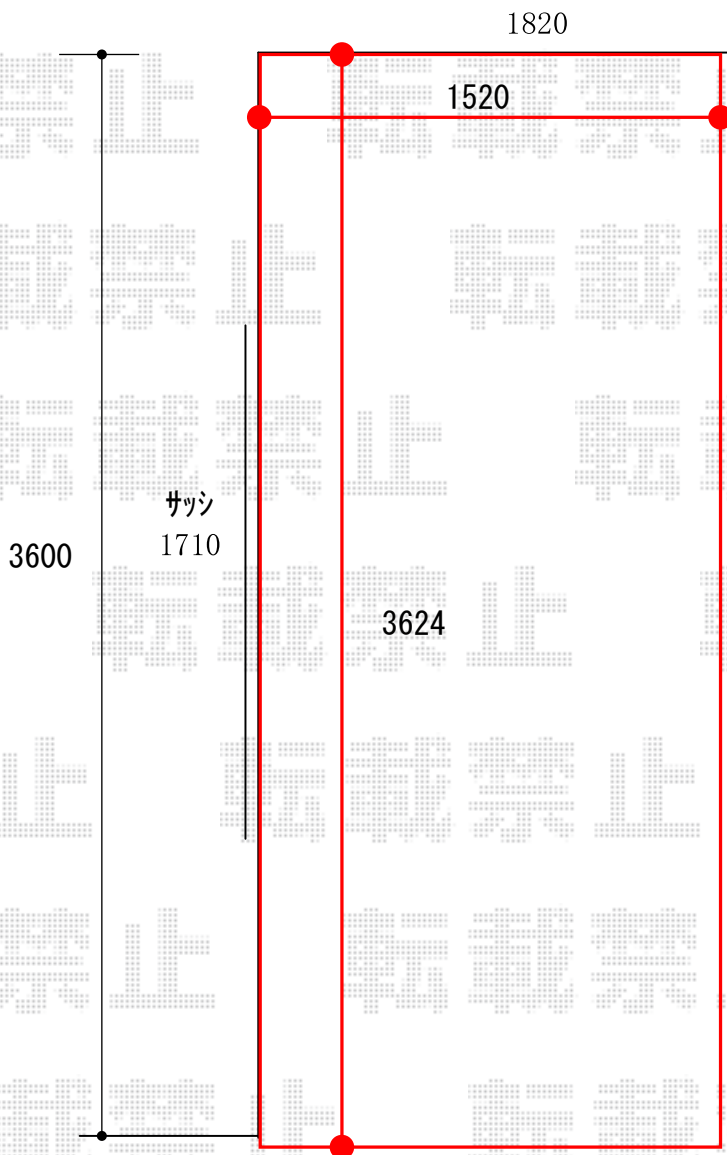

## Value Select マージウッドデッキ

間口= 2.0間(3,651mm)

出幅= 5尺(1,520mm)

色： ナチュラル

床板： 縦貼り

幕板： 標準幕板

束柱： Hタイプ(550~700mm) (色： プラチナステン)

YKK AP リウッドデッキ用部材 デッキ材上止め固定ねじ×1セット

色： ナチュラルブラウン

2018-12-565152

担当者

木附