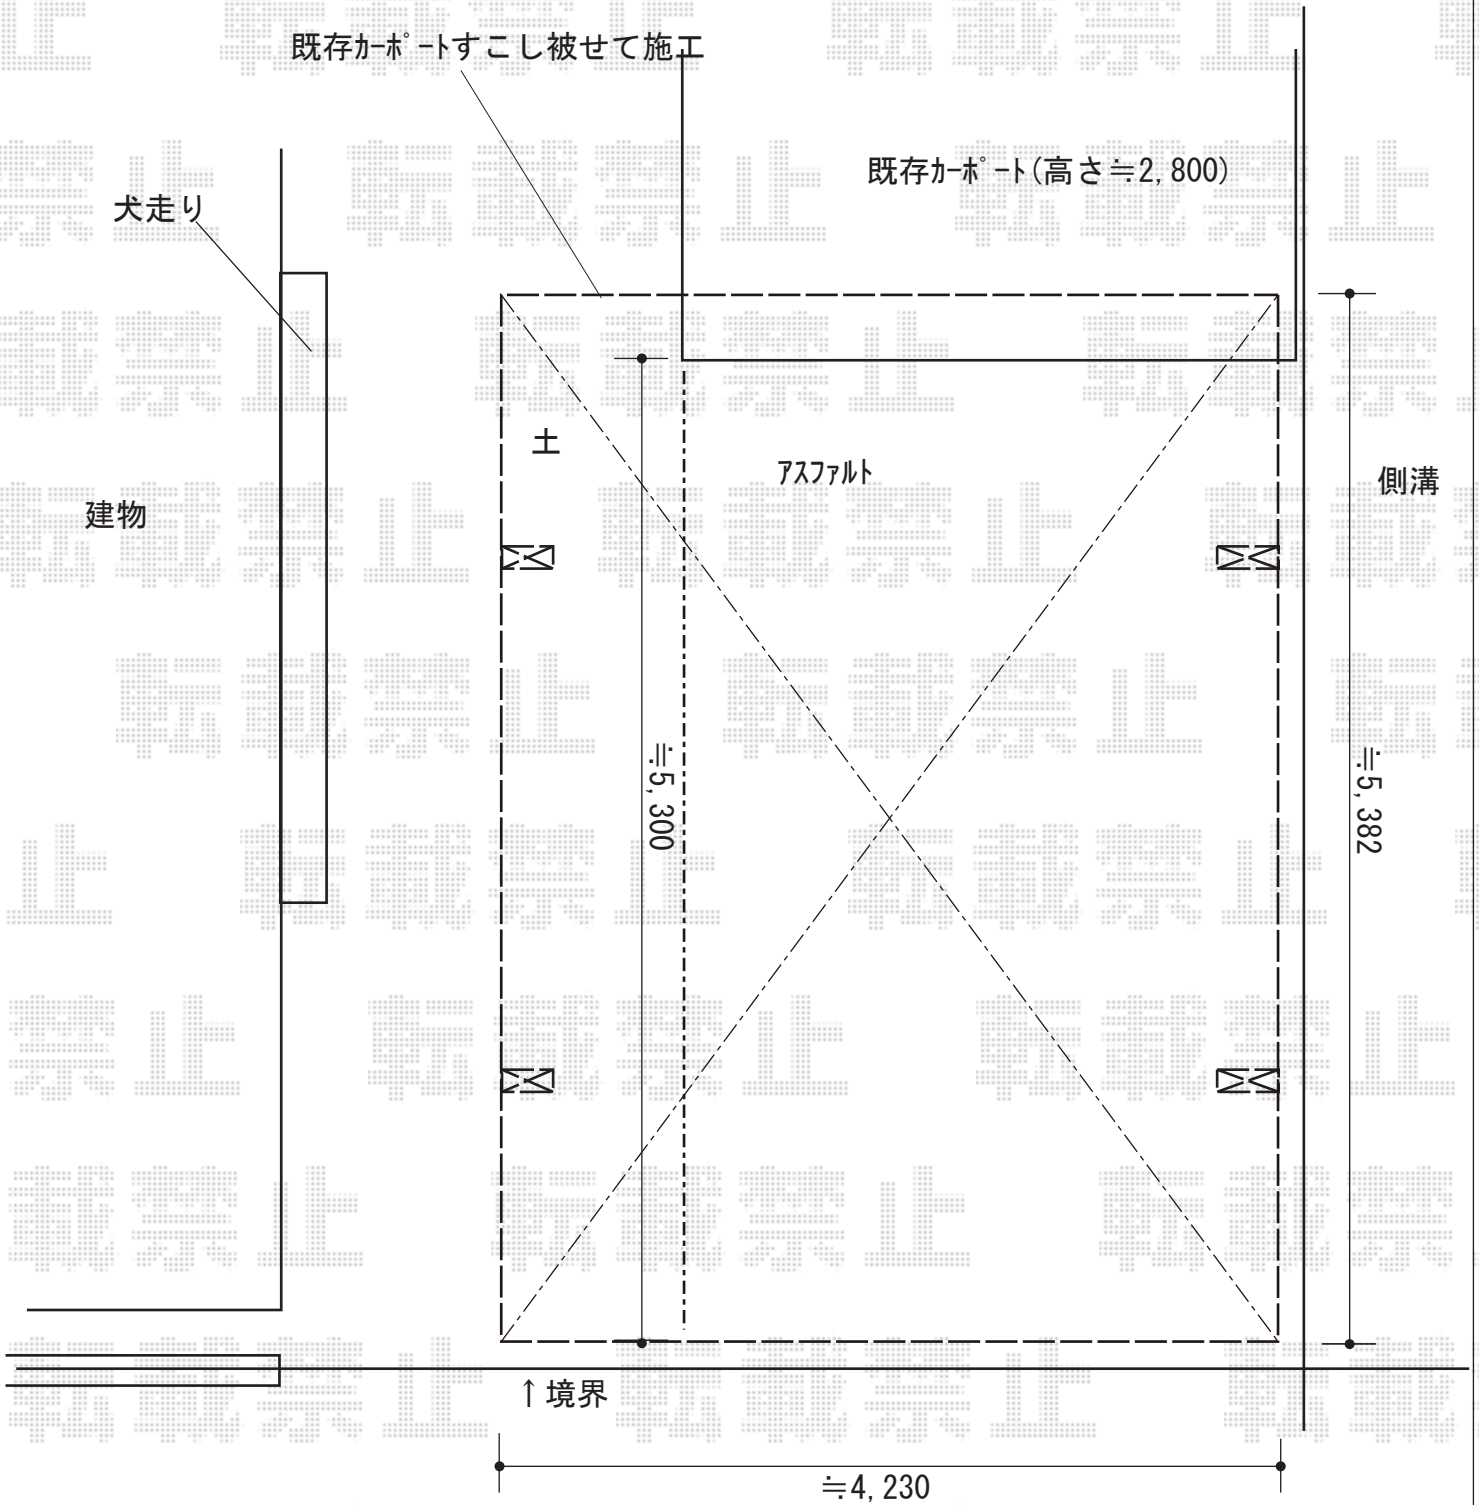

カーポート 施工概略図

LIXIL ネスカR (ラウンドスタイル) ワイド 積雪~20cm対応
幅= 4,230mm
奥行= 5,382mm
色: オータムブラウン
屋根材: 熱線吸収ポリカボネート (ブルーマットS)
柱仕様: 標準柱仕様 (有効高 約2,200mm)

2018-12-565161	担当者	木挽
----------------	-----	----