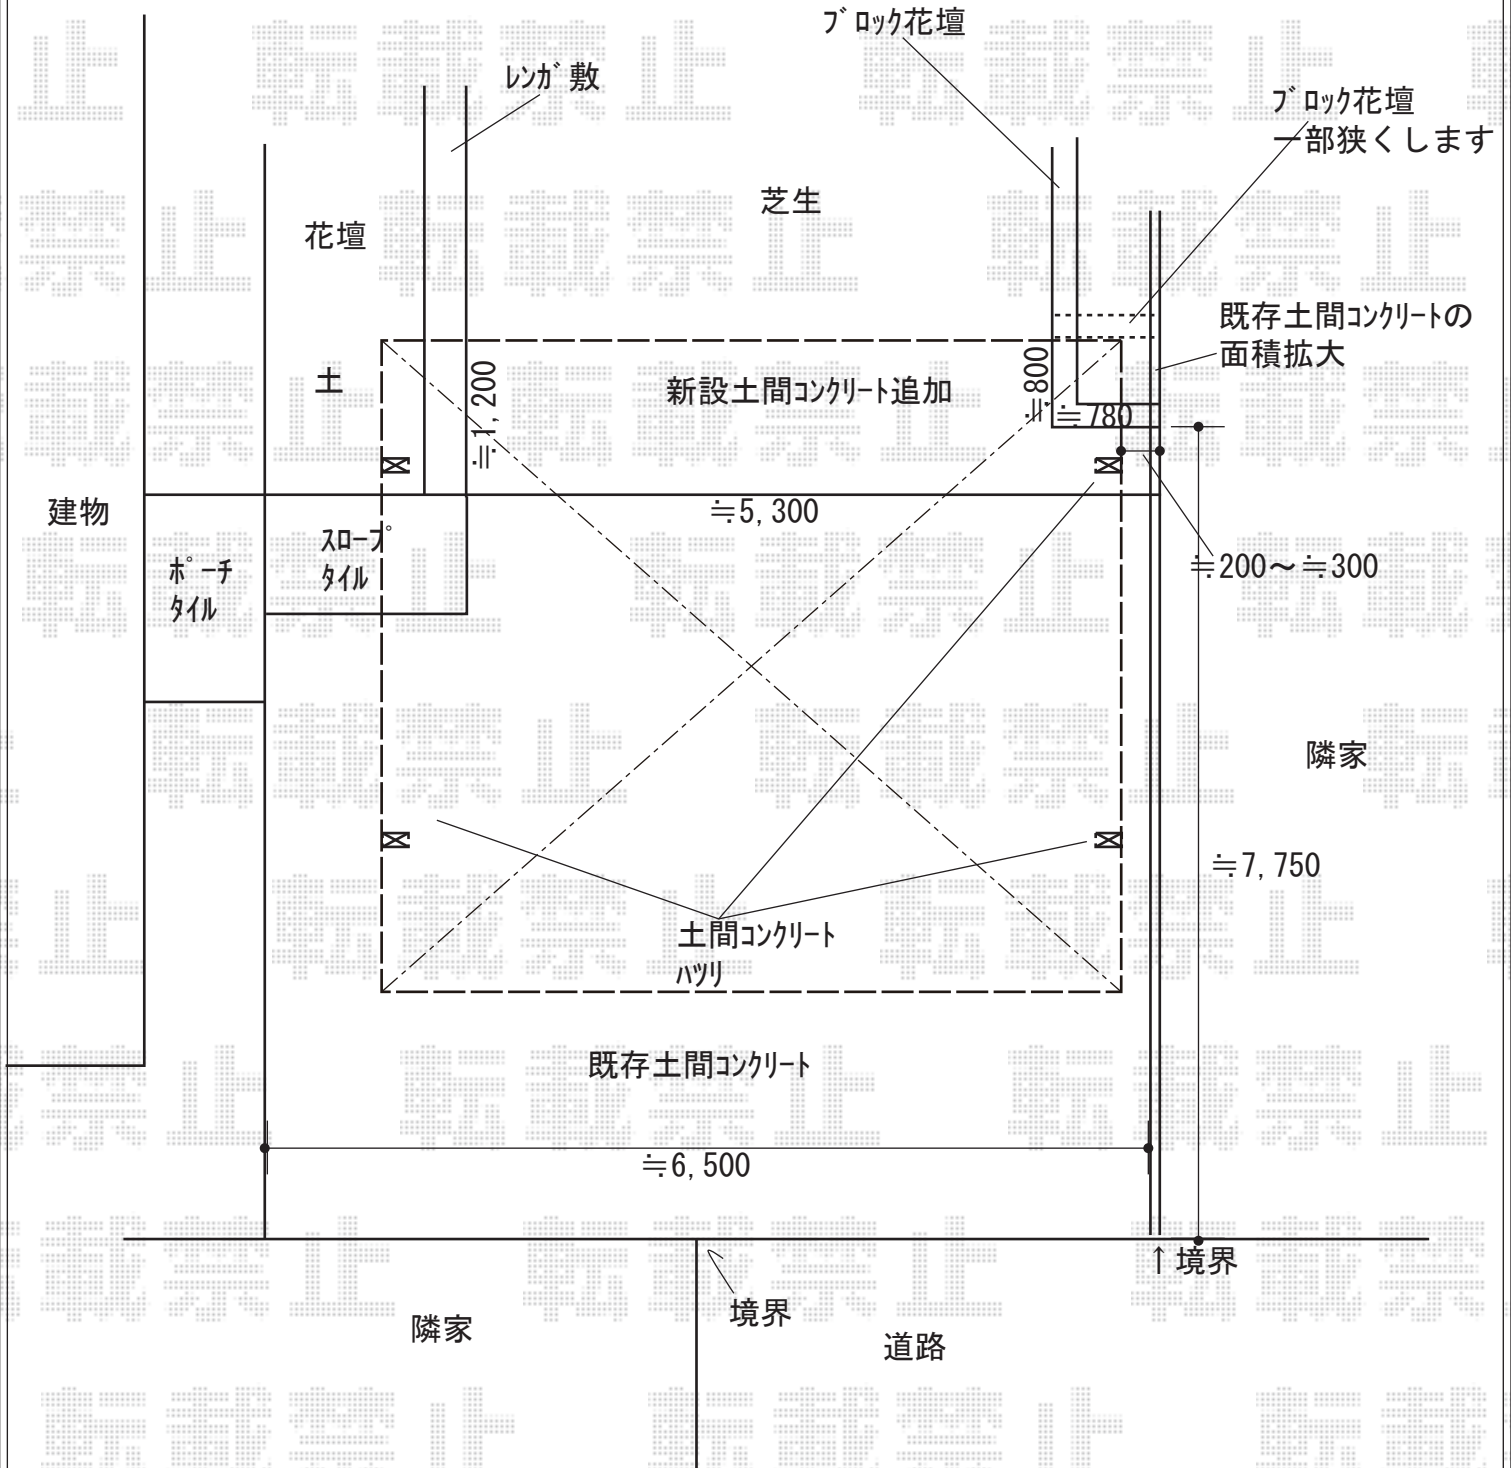

カーポート 施工概略図

YKK AP エフルージュ ツイン 積雪~20cm対応
 幅= 5,398mm
 奥行= 5,052mm
 色: ブラウン
 屋根材: 熱線遮断ポリカーボネート(クリアマット)
 柱仕様: ハイルフ柱仕様(有効高 約2,350mm)

| | | |
|----------------|-----|----|
| 2018-12-565232 | 担当者 | 伊野 |
|----------------|-----|----|