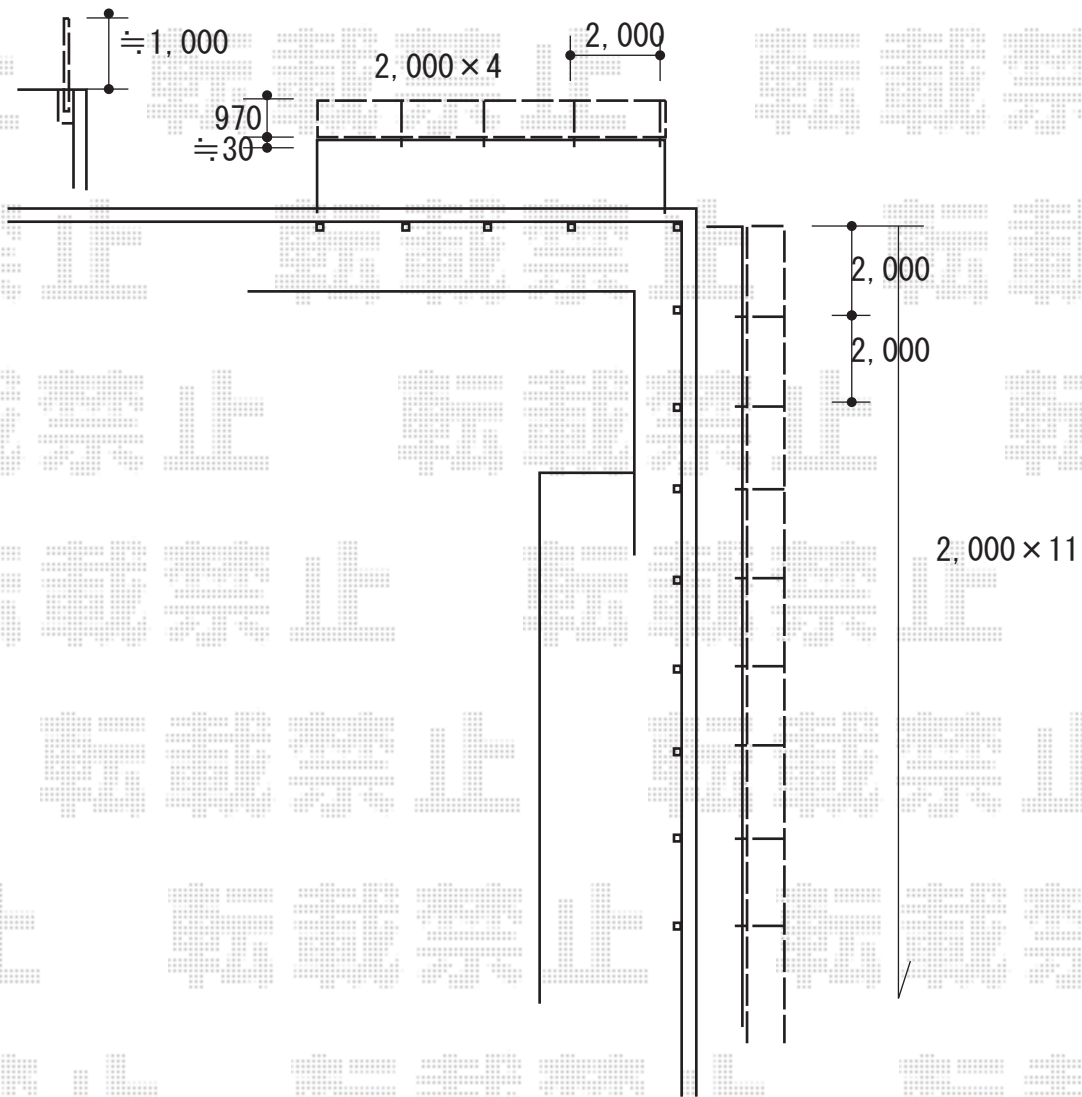

# フェンス 施工概略図

朝日フェンス FMフェンス A1000  
水平定尺：(2,000×1,000mm) × 30m  
色：ダークブラウン

2018-12-565281

担当者

安田