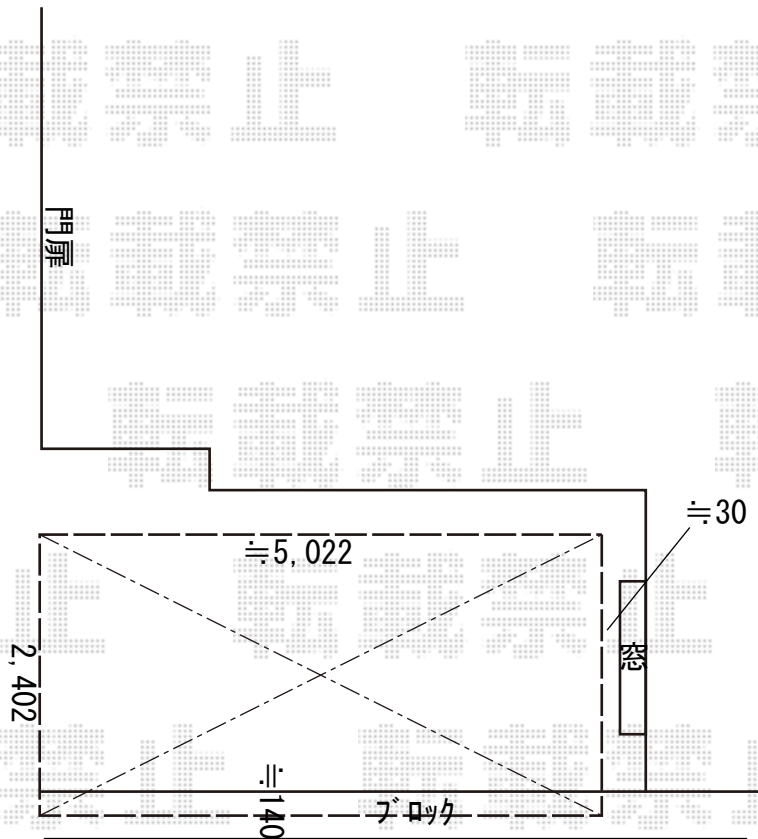

# カーポート 施工概略図

YKK AP レイナキャップポートグラン 積雪~20cm対応  
幅= 2,402mm  
奥行= 5,052mm  
色: カームブラック  
屋根材: 熱線遮断ポリカーボネート (アースブルーマット調)  
柱仕様: ハイルフ柱仕様 (有効高 約2,350mm)

2018-12-565330

担当者

新西