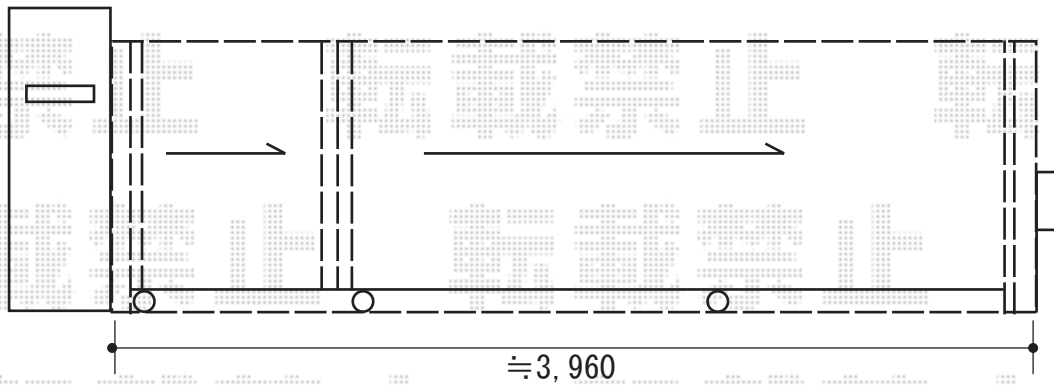

カーゲート工事 施工概略図

Value Select トリップゲート RC型 ノンレール 片開き親子 42D0 (12S+30T)

開口幅= 4,075mm

全幅= 4,175mm

たたみ幅= 641mm

高さ= 1,200mm

色： ブラック

キャスター数： 3箇所

落棒数： 3本

2018-12-565393

担当者

山中