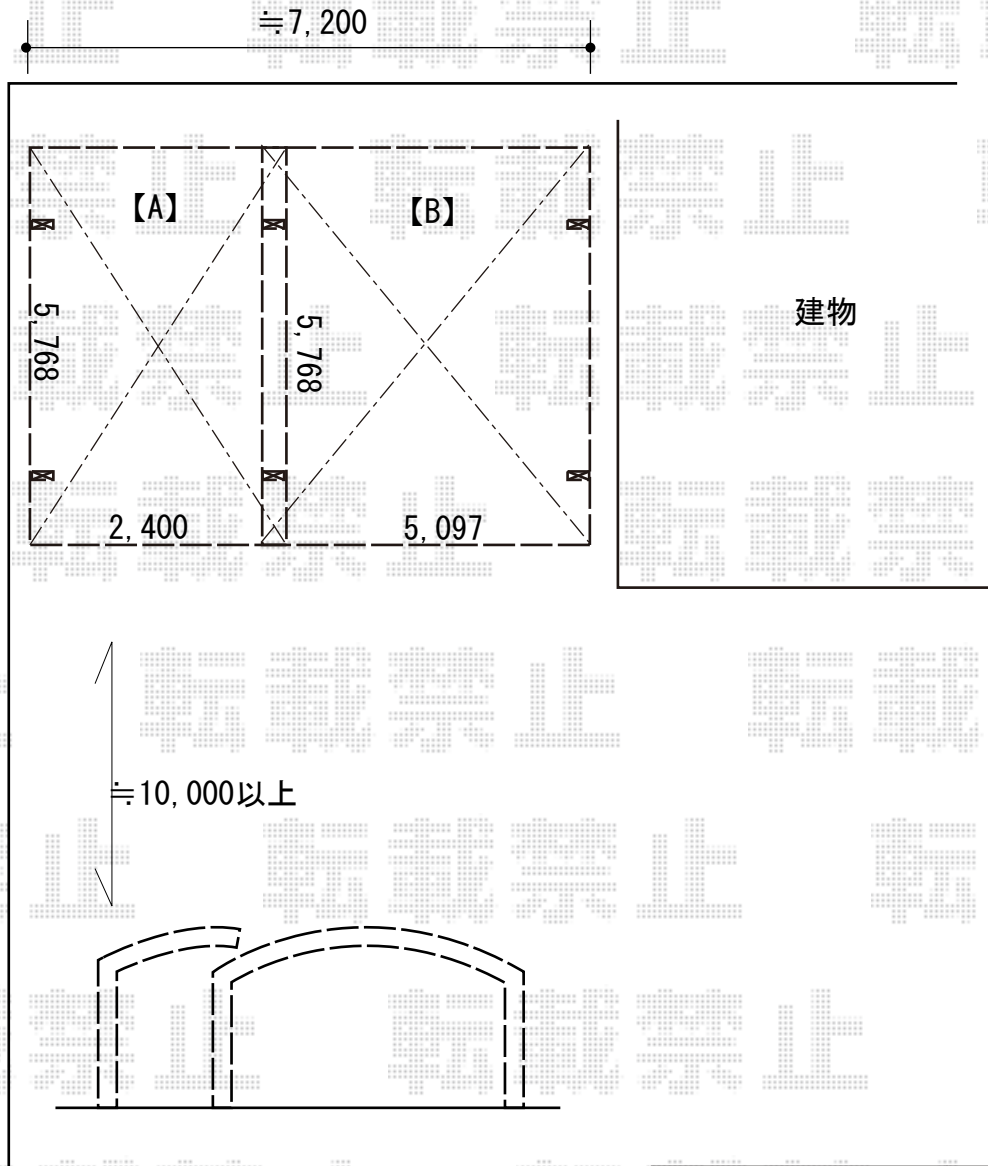

カーポート 施工概略図

レイナツインポートグラン 積雪~20cm対応
カテゴリ カーポート メーカー YKK AP 型番
幅=5,983mm
奥行= 5,768mm
色 : プラチナステン
屋根材 : 熱線遮断ポリカーボネート(クリアマット)
柱仕様 : 標準柱仕様 (有効高 約2,000mm)

レイナツインポートグラン 屋根ふき材補強部品 (2セット)
カテゴリ オプション メーカー YKK AP 型番
色 : カームブラック*1色のみ