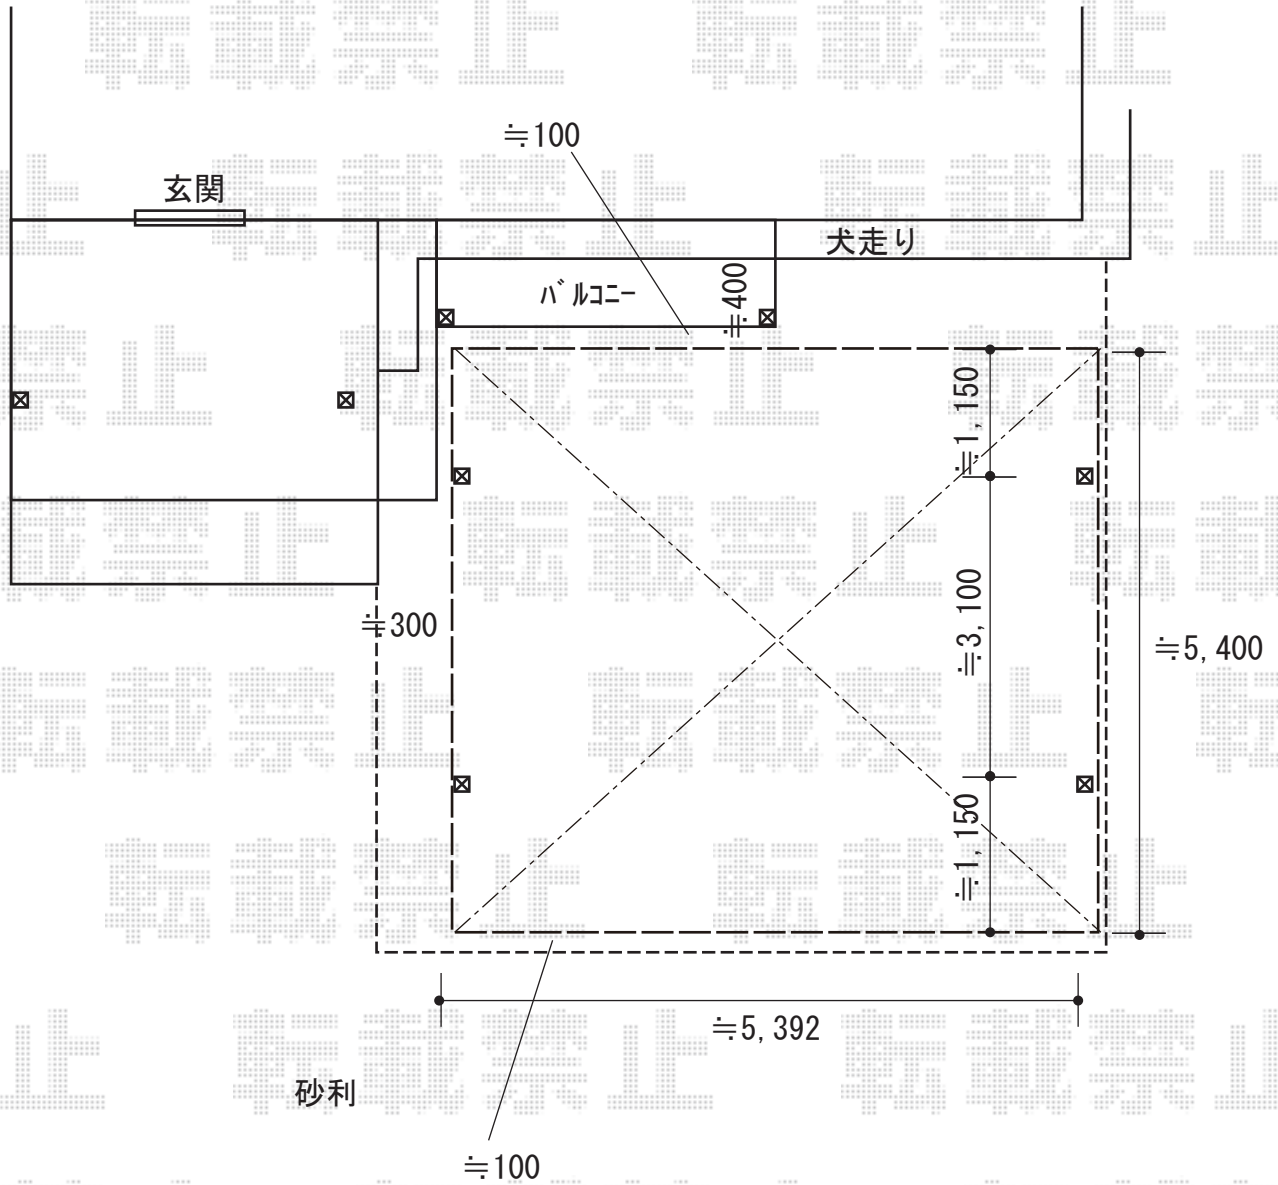

カーポート 施工概略図

YKK AP レイナツインポートグラン 積雪~20cm対応  
 幅= 5,392mm  
 奥行= 5,400mm  
 色： プラチナステン  
 屋根材： 熱線遮断ポリカーボネート（アースブルーマット調）  
 柱仕様： ハイルフ柱仕様（有効高 約2,350mm）

2018-12-565411

担当者

伊野