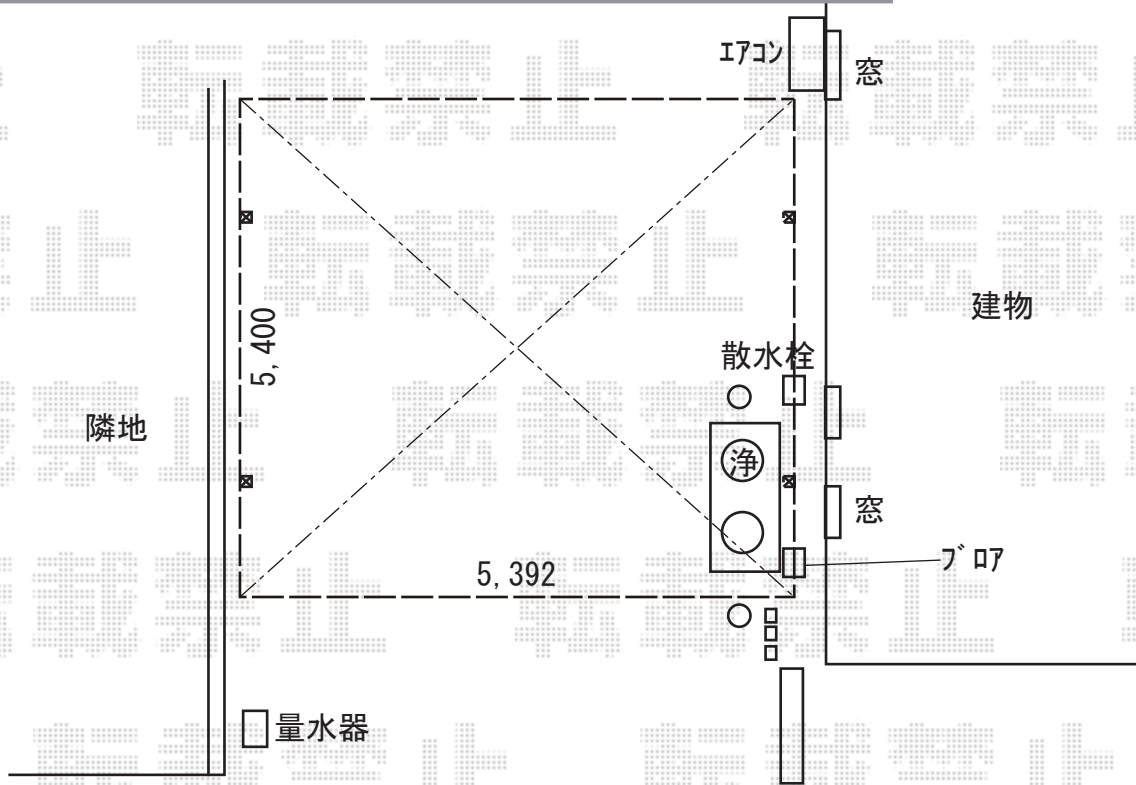

カーポート 施工概略図

YKK AP レイナツインポートグラン 積雪~20cm対応
幅= 5,392mm
奥行= 5,400mm
色: プラチナステン
屋根材: 熱線遮断ポリカーボネート (アースブルーマット調)
柱仕様: 標準柱仕様 (有効高 約2,000mm)

2018-12-565471

担当者

村上 (公)