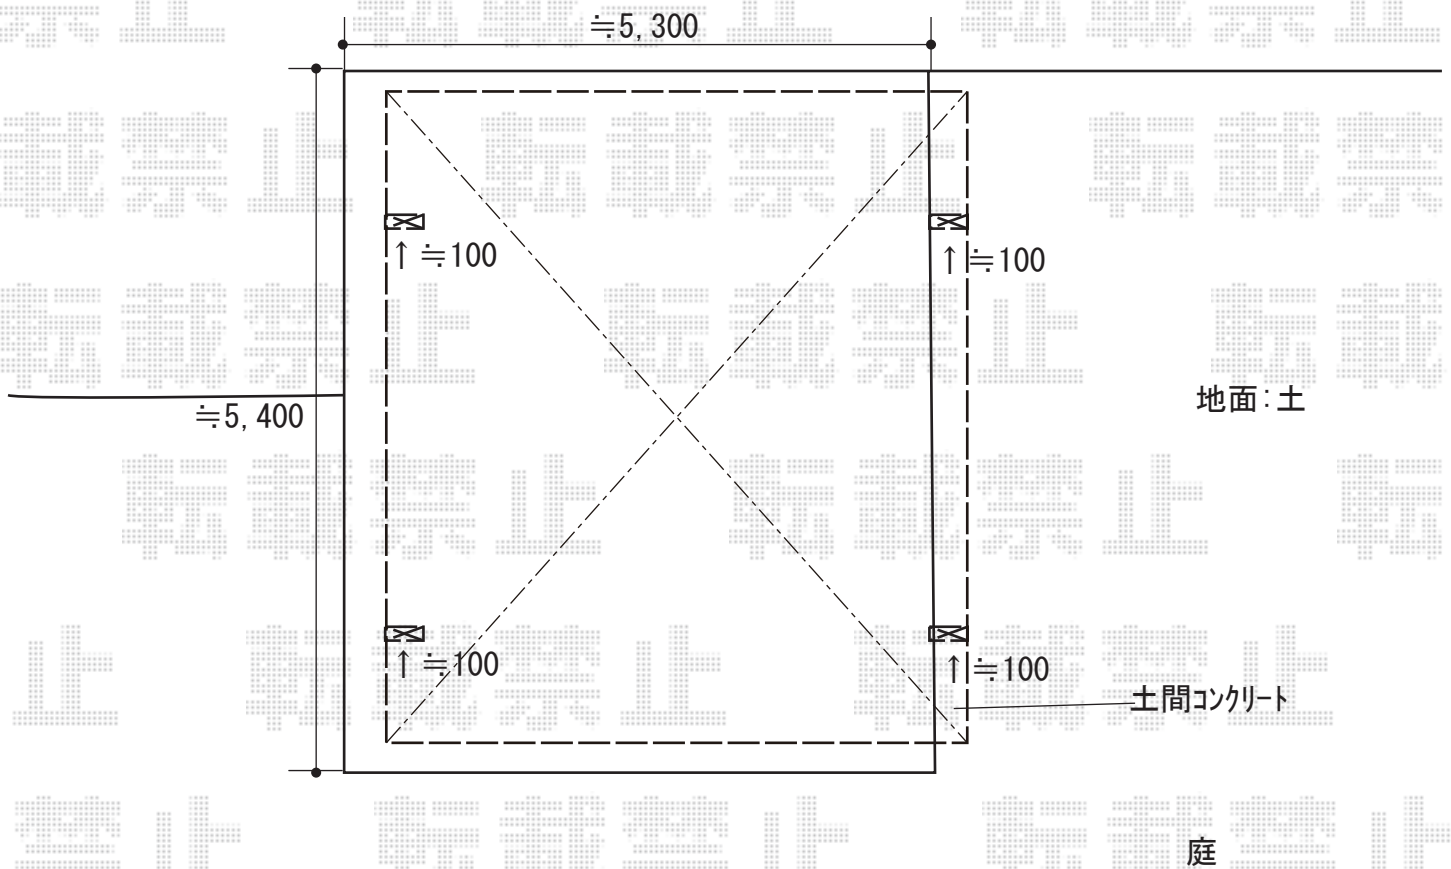

カーポート 施工概略図

YKK AP レイナツインポートグラン 積雪～20cm対応
幅= 5,392mm
奥行= 5,400mm
色： ピュアシルバー
屋根材： 熱線遮断ポリカーボネート(アースブルー)
柱仕様： ハイライフ柱仕様(有効高 約2,350mm)

2018-12-565527

担当者

村上(公)