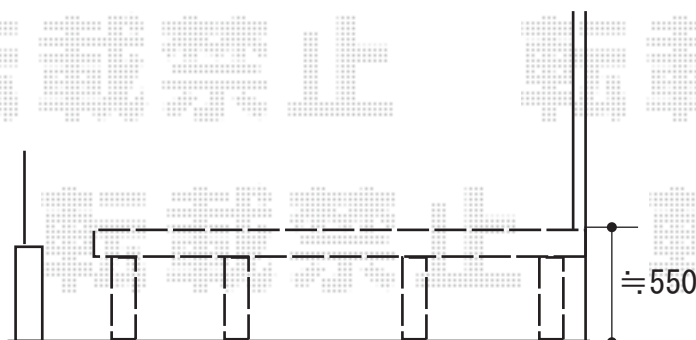

ウッドデッキ 施工概略図

YKK AP リウッドデッキ 200
間口= 2.0間(3,651mm)
出幅= 6尺(1,820mm)
色： ナチュラルブラウン
床板： 縦貼り
幕板： 標準幕板
束柱： Sタイプ(550mm) (色：プラチナステン)

YKK AP 独立式 リウッド ステップ2型×1セット
色： ナチュラルブラウン (束柱色：プラチナステン)

※ステップ位置は、現地にてご指示をお願い致します