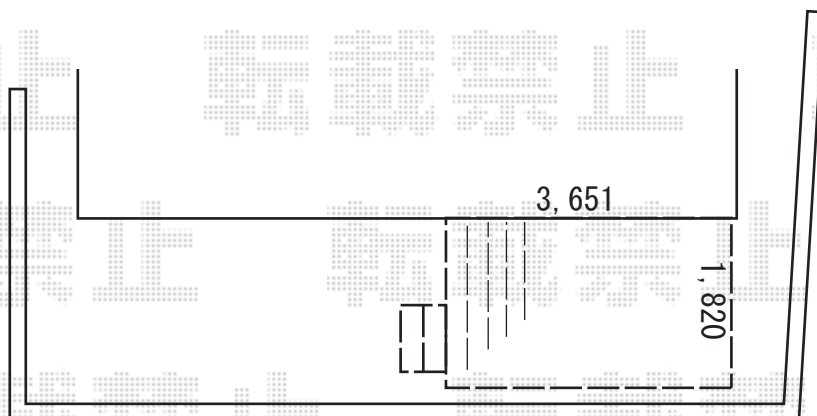

ウッドデッキ 施工概略図

YKK AP リウッドデッキ 200
間口= 2.0間(3,651mm)
出幅= 6尺(1,820mm)
色： ナチュラルブラウン
床板： 縦貼り
幕板： 標準幕板
束柱： Sタイプ(550mm) (色：プラチナステン)

YKK AP 独立式 リウッド ステップ2型×1セット
色： ナチュラルブラウン (束柱色：プラチナステン)

※ステップ位置は、現地にてご指示をお願い致します