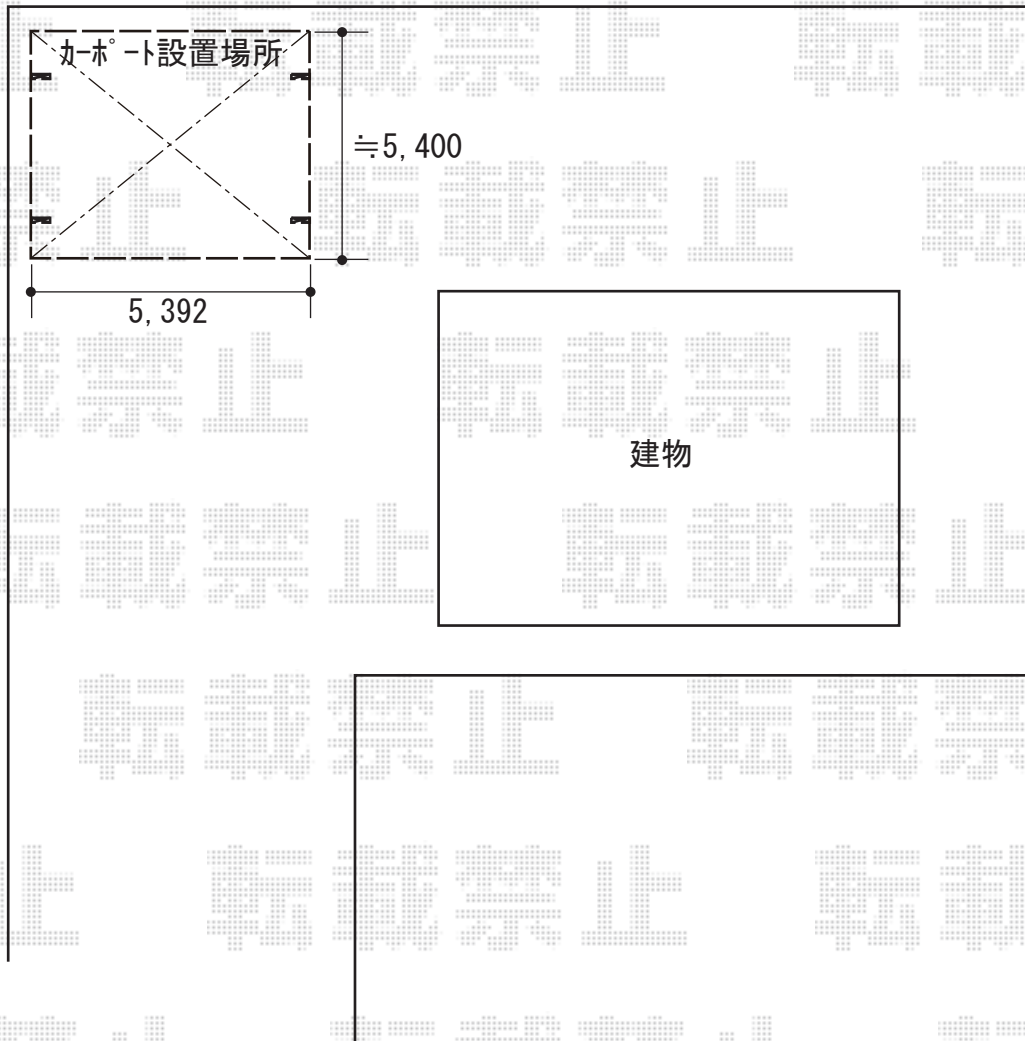

カーポート 施工概略図

YKK AP レイナツインポートグラン 積雪～20cm対応

幅= 5,392mm

奥行= 5,400mm

色： プラチナステン

屋根材： 熱線遮断ポリカーボネート(クリアマット)

柱仕様： ハイルフ柱仕様 (有効高 約2,350mm)

YKK AP レイナツインポートグラン 水平式物干し(テラス柱用) 標準 2本入り×1セット

色 プラチナステン

2018-12-565603

担当者

新西