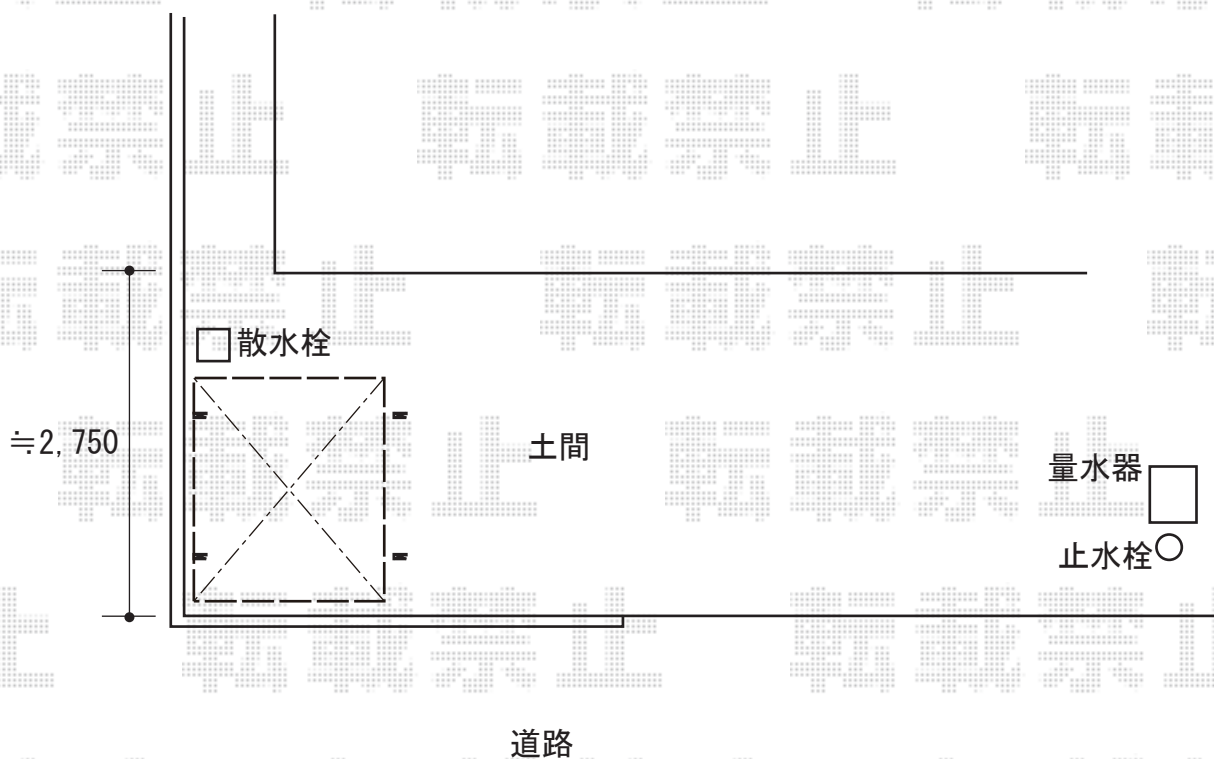

サイクルポート 施工概略図

Value Select プレシオスポート ミニ 積雪~20cm対応  
幅= 2,100mm  
奥行= 2,188 mm(3台用)  
色： ノーブルステン  
屋根材： ポリカーボネート（ガラスマット）  
柱仕様： 標準柱仕様（有効高 約1,814mm）

Value Select プレシオスポート 着脱式補助柱  
色： ノーブルステン  
入り本数： 2本入り×1セット