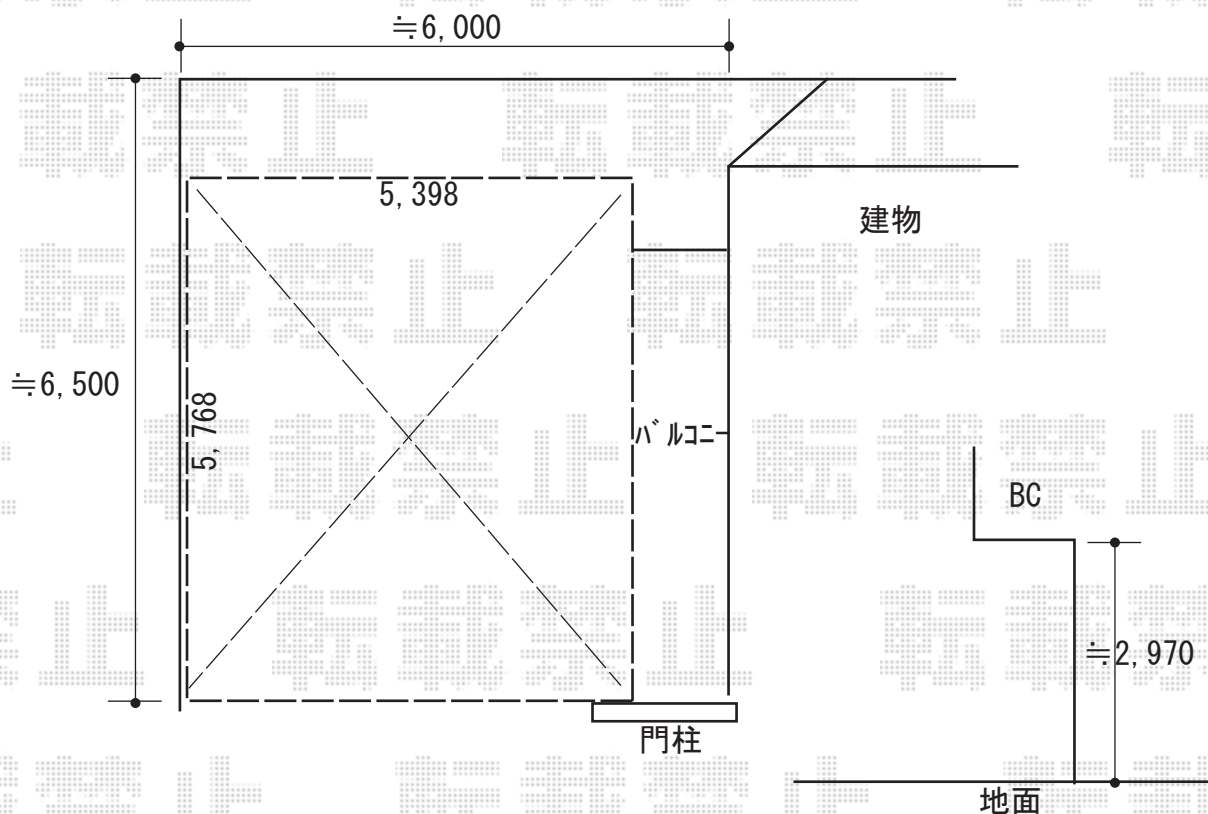

カーポート 施工概略図

YKK AP エフルージュ ツイン 積雪～20cm対応

幅= 5,398mm 奥行= 5,768mm

色： プラチナステン 屋根材： 熱線遮断ポリカーボネート（アースブルーマット調）

柱仕様： ハイルフ柱仕様（有効高 約2,350mm）

YKK AP エフルージュ ツイン 水平式物干し（テラス柱用）標準 2本入×1セット

色： プラチナステン

2018-12-565682