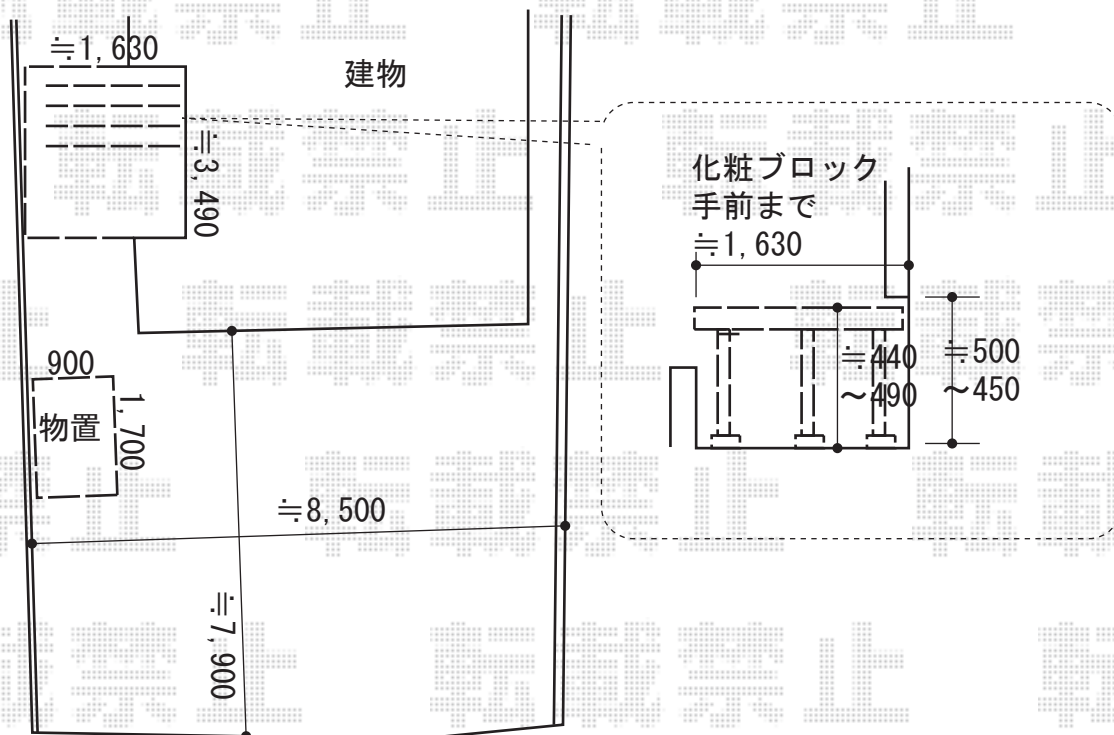

物置・ウッドデッキ 施工概略図

※詳細な設置位置は、施工時、再度お打合せくださいませ

Value Select マージウッドデッキ  
 間口= 2.0間(3,651mm)  
 出幅= 6尺(1,820mm)  
 色： ナチュラル  
 床板： 縦貼り  
 幕板： 標準幕板  
 束柱： Sタイプ(550mm) (色：カームブラック)  
 追加部材： 床板縦切用部材一式

サンキン物置 クール COOL-1790 一般型 1700×900×1937  
 間口= 1,700mm  
 奥行= 900mm  
 高さ= 1,937mm  
 色： オーシャンメタリック  
 屋根タイプ： 標準型  
 耐荷重タイプ： 一般型40cm  
 棚タイプ： 標準棚板タイプ  
 数量： 1台