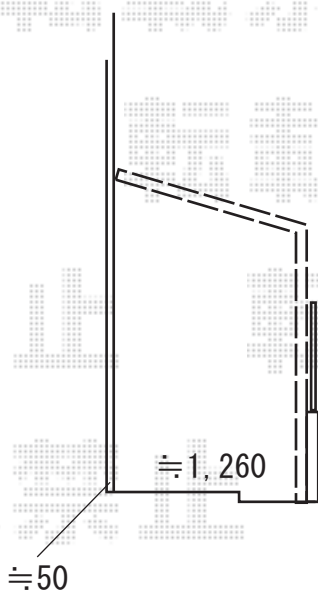

エクステリア工事 施工概略図

LIXIL ネスカFミニ (フラットスタイル) 積雪~20cm対応
 幅= 1,796mm
 奥行= 2,911mm(4台~7台用)
 色: オータムブラウン
 屋根材: ポリカーボネート (クリアマット・すりガラス調)
 柱仕様: ロング柱仕様 (有効高 約2,500mm)

2018-12-565735

担当者

小林