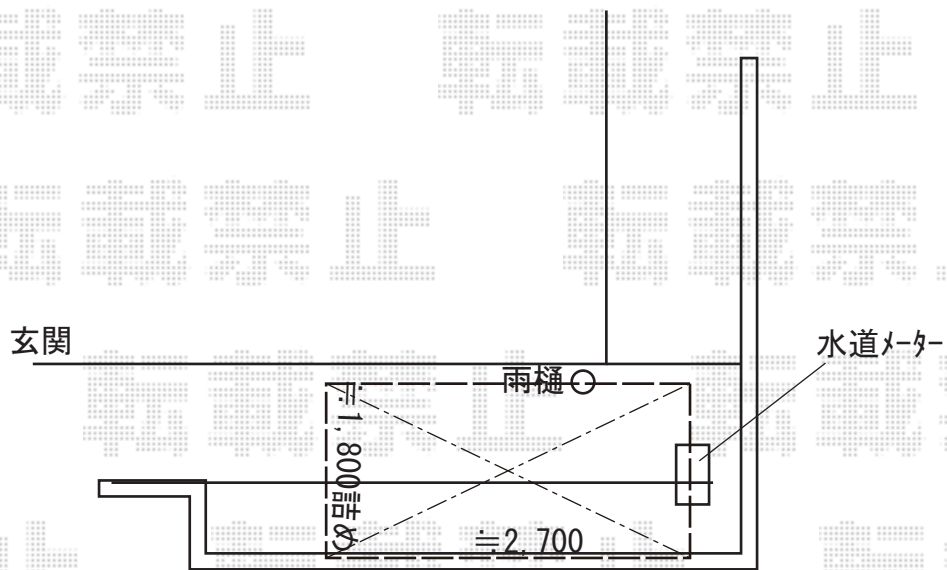

エクステリア工事 施工概略図

LIXIL ネスカFミニ (フラットスタイル) 積雪~20cm対応
 幅= 1,796mm
 奥行= 2,911mm(4台~7台用)
 色: オータムブラウン
 屋根材: ポリカーボネート (クリアマット・すりガラス調)
 柱仕様: ロング柱仕様 (有効高 約2,500mm)

2018-12-565735

担当者

小林