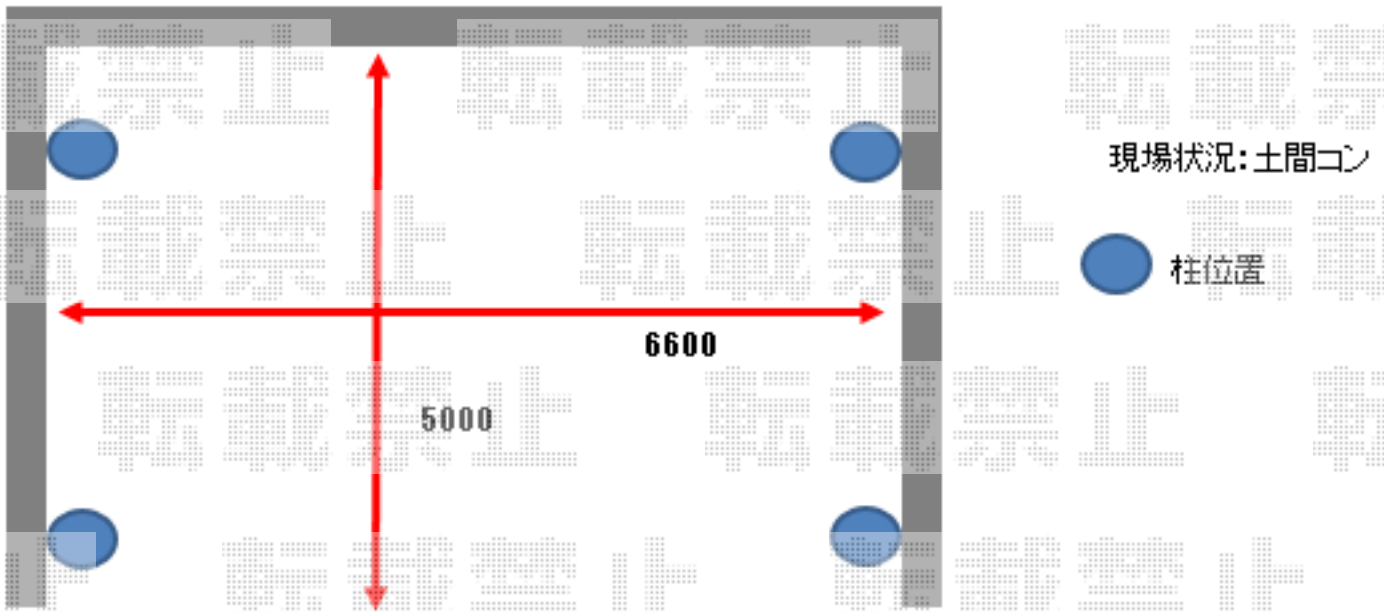

カーポート 施工概略図

YKK AP レイナトリプルポートグラン 積雪～20cm対応
幅= 7,200mm
奥行= 5,052mm
色： カームブラック
屋根材： 熱線遮断ポリカーボネート(クリアマット)
柱仕様： ハイルーフ柱仕様 (有効高 約2,350mm)

2018-12-565780

担当者

新西