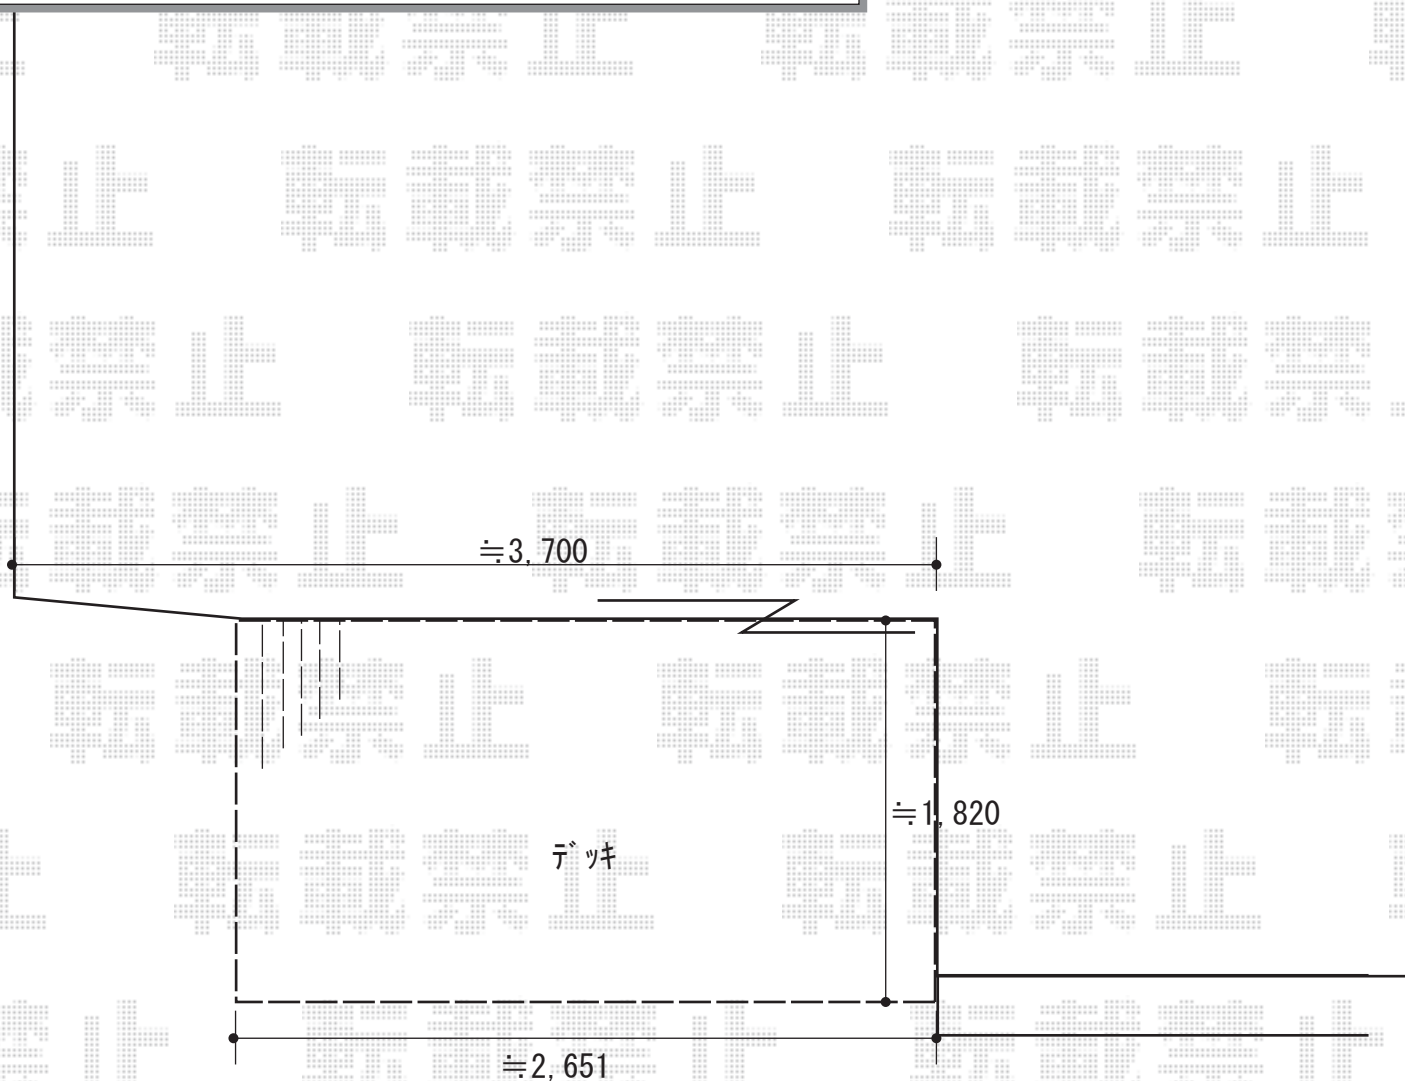

ウッドデッキ工事 施工概略図

Value Select マージウッドデッキ
間口= 1.5間(2,651mm)
出幅= 6尺(1,820mm)
色： ナチュラル
床板： 縦貼り
幕板： 標準幕板
束柱： Tタイプ(400~550mm) (色：カームブラック)

2018-12-565842

担当者

木附