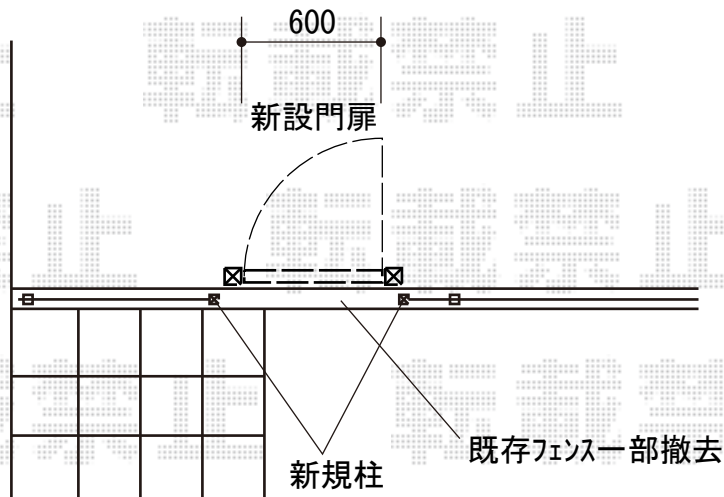

エクステリア商品工事 施工概略図

YKK AP シンプレオ門扉T1型 縦格子 片開き 門柱使用

扉幅 = 600mm

扉高 = 1,000mm

色：プラチナステン

錠：打掛錠2型

開き：内開き

勝手：右勝手

LIXIL (TOEX) ハイグリッドフェンスN8型 フリーポールタイプ

アルミ形材柱：T-6 × 2本

小口キャップ：T-6 × 2セット

色：シャイングレー

2018-12-565869

担当者

山中