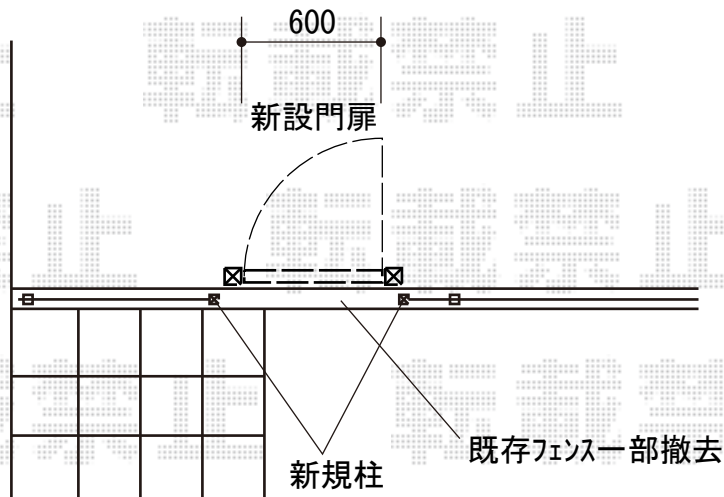

エクステリア商品工事 施工概略図

YKK AP シンプレオ門扉T1型 縦格子 片開き 門柱使用

扉幅 = 600mm

扉高 = 1,000mm

色： プラチナステン

錠： 打掛錠2型

開き： 内開き

勝手： 右勝手

LIXIL (TOEX) ハイグリッドフェンスN8型 フリーポールタイプ

アルミ形材柱： T-6 × 2本

小口キャップ： T-6 × 2セット

色： シャイングレー

2018-12-565869

担当者

山中