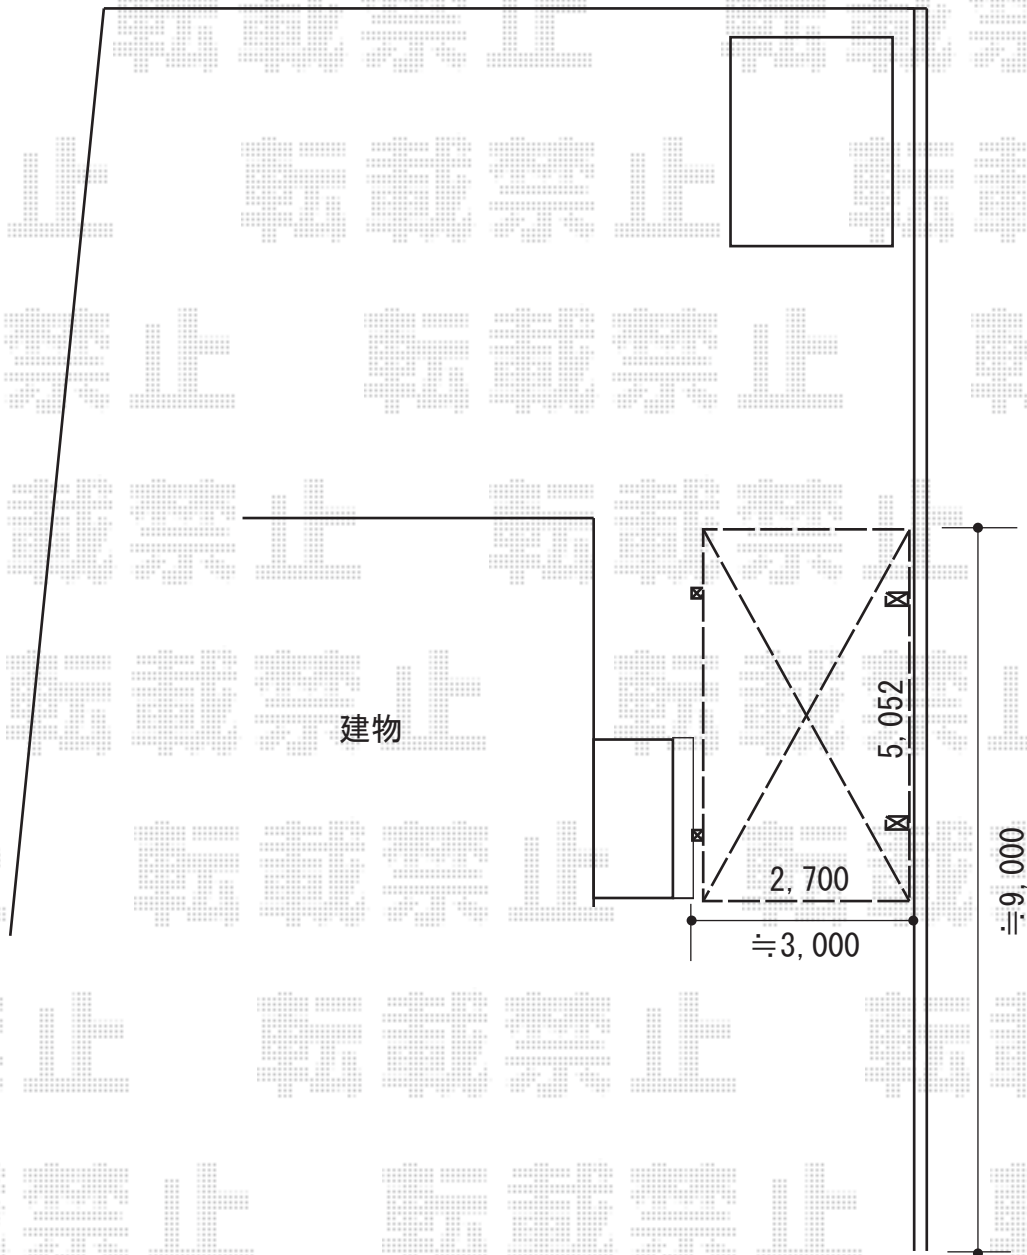

# カーポート 施工概略図

Value Select プレシオスポート 積雪~20cm対応  
幅= 2,700mm  
奥行= 5,052mm  
色：ノーブルステン  
屋根材：ポリカーボネート（ガラスマット）  
柱仕様：ハイルーフ柱仕様（有効高 約2,250mm）

Value Select プレシオスポート 着脱式補助柱 2本入り×1セット  
色：ノーブルステン

2018-12-565870

担当者