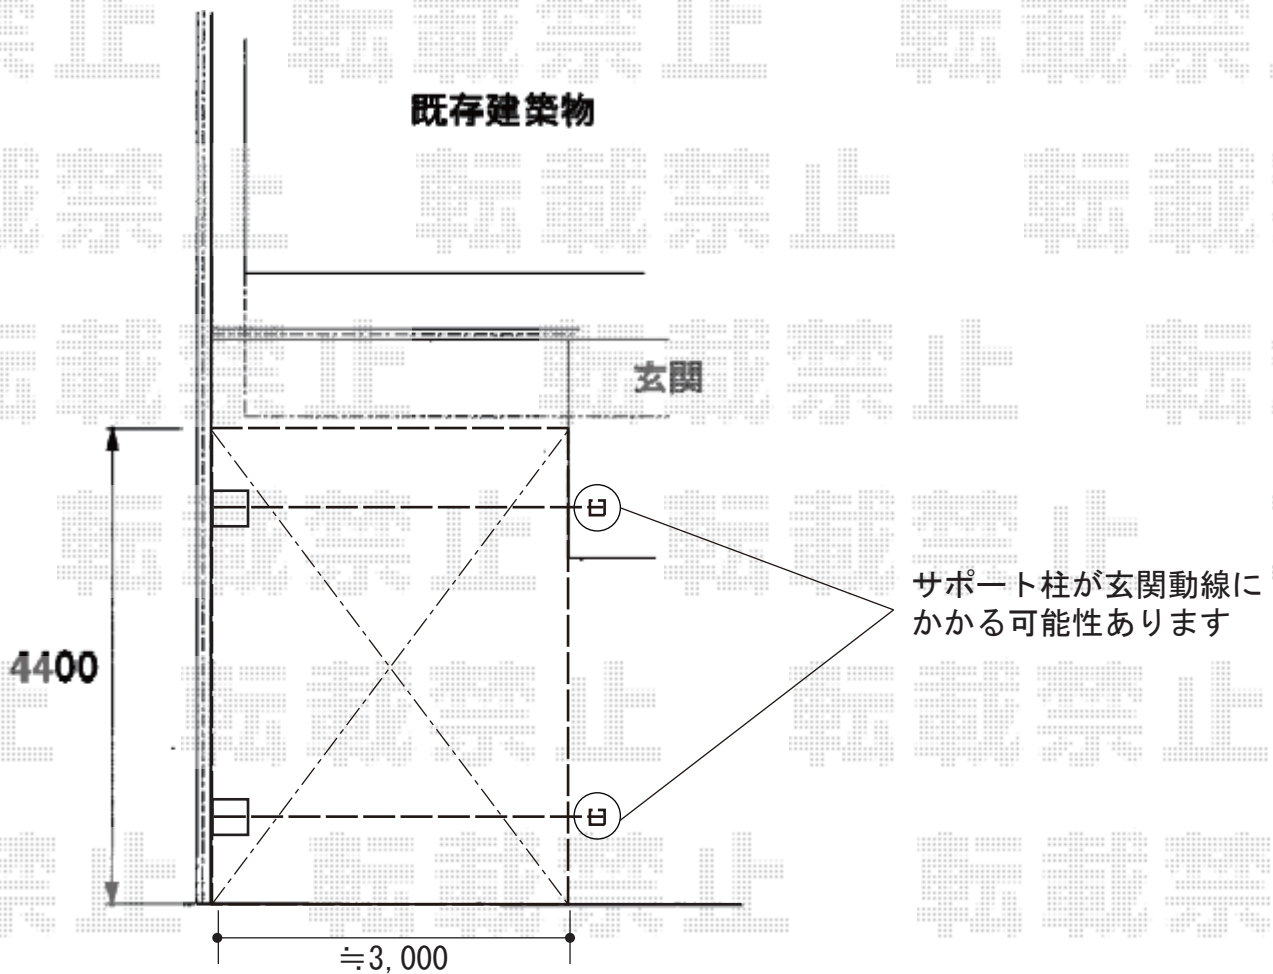

カーポート 施工概略図

YKK AP レイナポートグラン 積雪～20cm対応
幅= 3,000mm
奥行= 5,052mm
色： プラチナステン
屋根材： 熱線遮断ポリカーボネート(クリアマット)
柱仕様： ハイルフ柱仕様 (有効高 約2,350mm)

YKK AP レイナポートグラン 着脱式サポート(標準・ハイルフ兼用)2本×1セット
色： プラチナステン

※納まりはイメージとなります

2018-12-565882