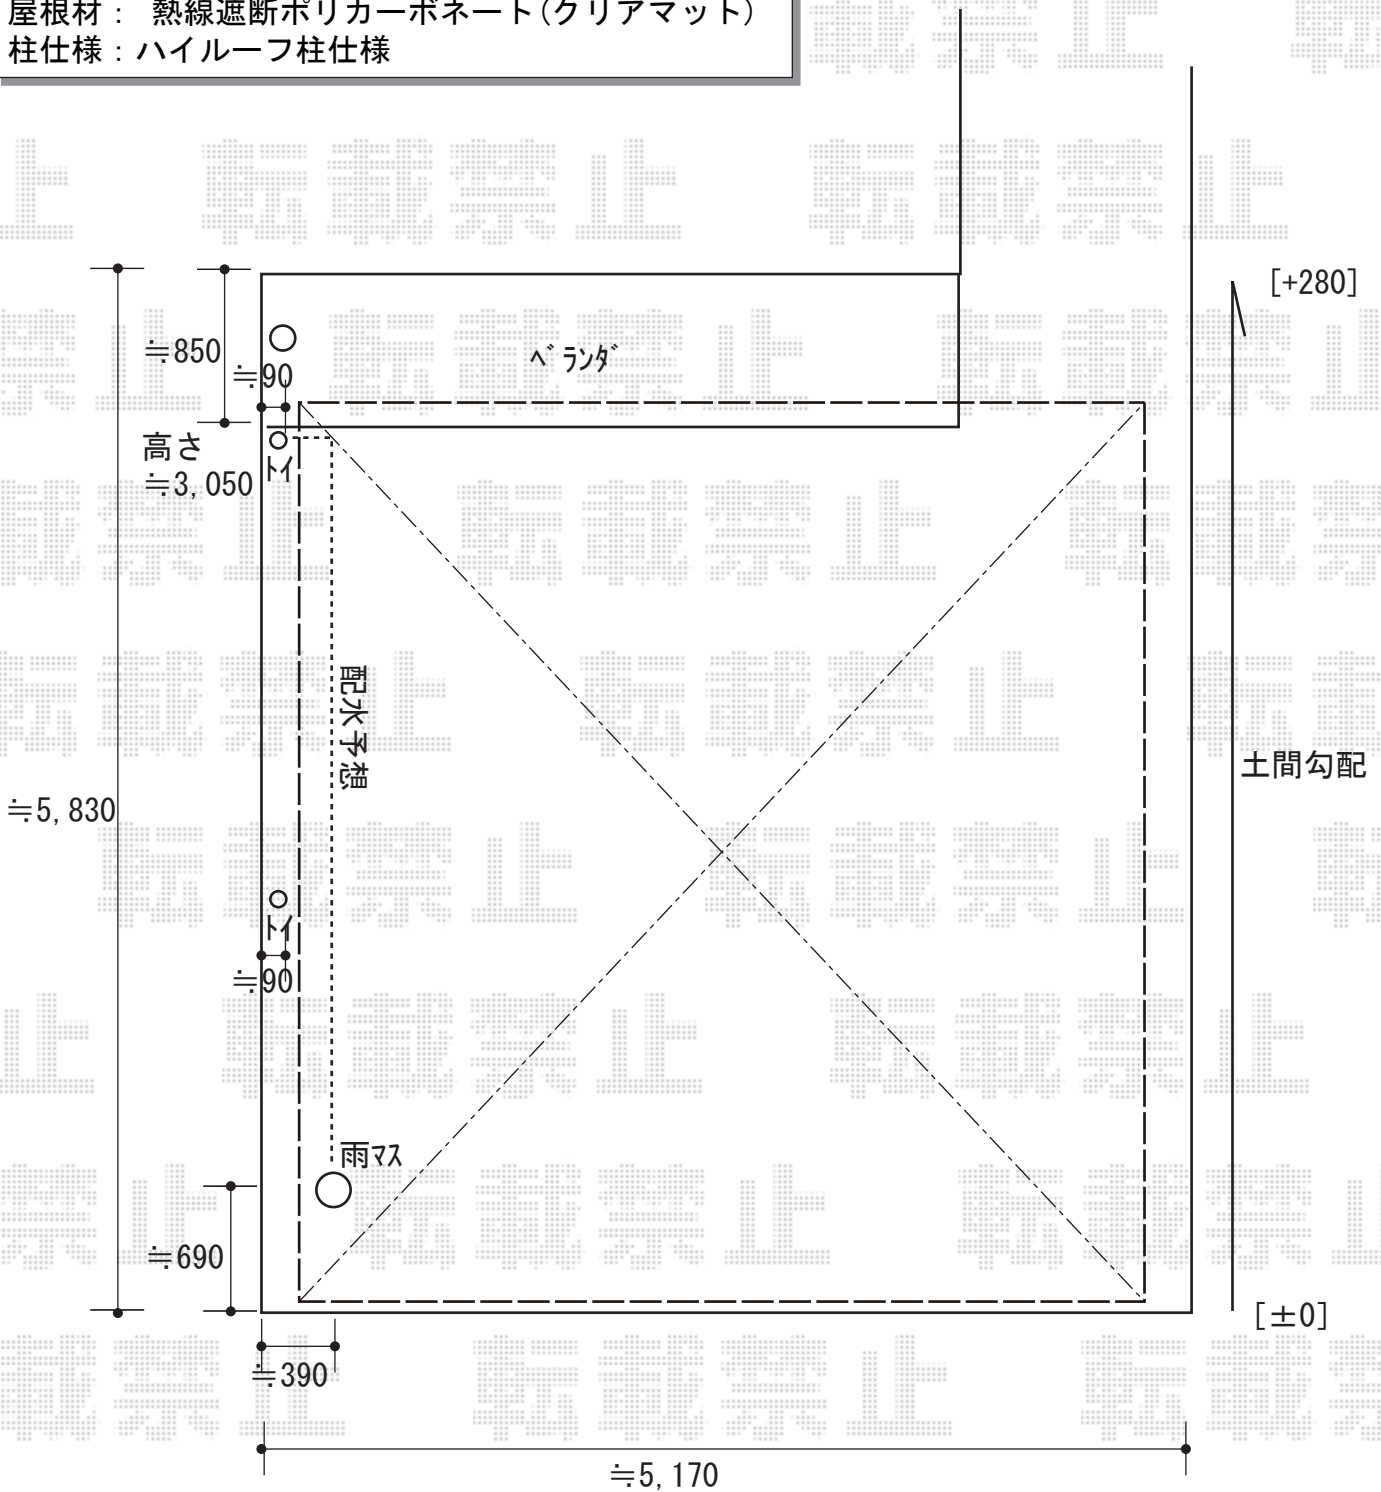

カーポート 施工概略図

YKK AP レイナツインポートグラン 積雪~20cm対応
幅= 4,801mm
奥行= 5,052mm
色： ホワイト
屋根材： 熱線遮断ポリカーボネート(クリアマット)
柱仕様： ハイルフ柱仕様

2018-12-565929

担当者

新西