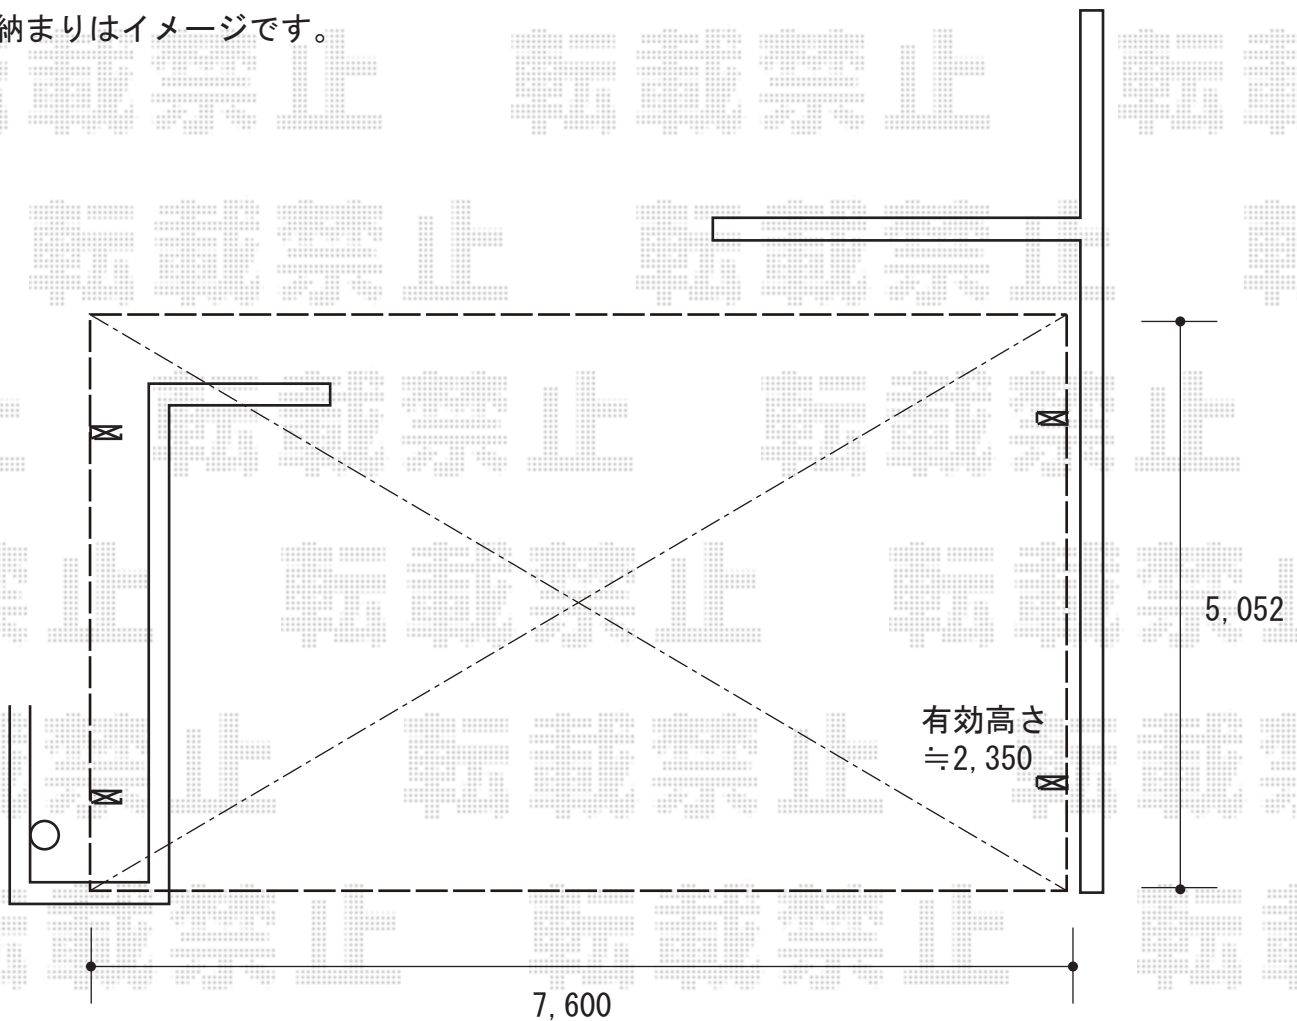

# カーポート 施工概略図

YKK AP レイナトリプルポートグラン 積雪～20cm対応  
幅= 8,000mm  
奥行= 5,052mm  
色： プラチナステン  
屋根材： 熱線遮断ポリカーボネート(クリアマット)  
柱仕様： ハイルーフ柱仕様 (有効高 約2,350mm)

※納まりはイメージです。

2018-12-565990

担当者

伊野

エクスショップ

現場状況や作図制限により概略図の内容と多少の違いが生じることがございます。  
施工時は、現場優先とさせて頂きたく思いますので、お立会い頂き、最終のご指示のほど、何卒、宜しくお願い致します。  
全ての著作権はエクスショップに帰属します。当社とのお取引目的以外の使用・複製・転載は如何なる場合も禁止しております。