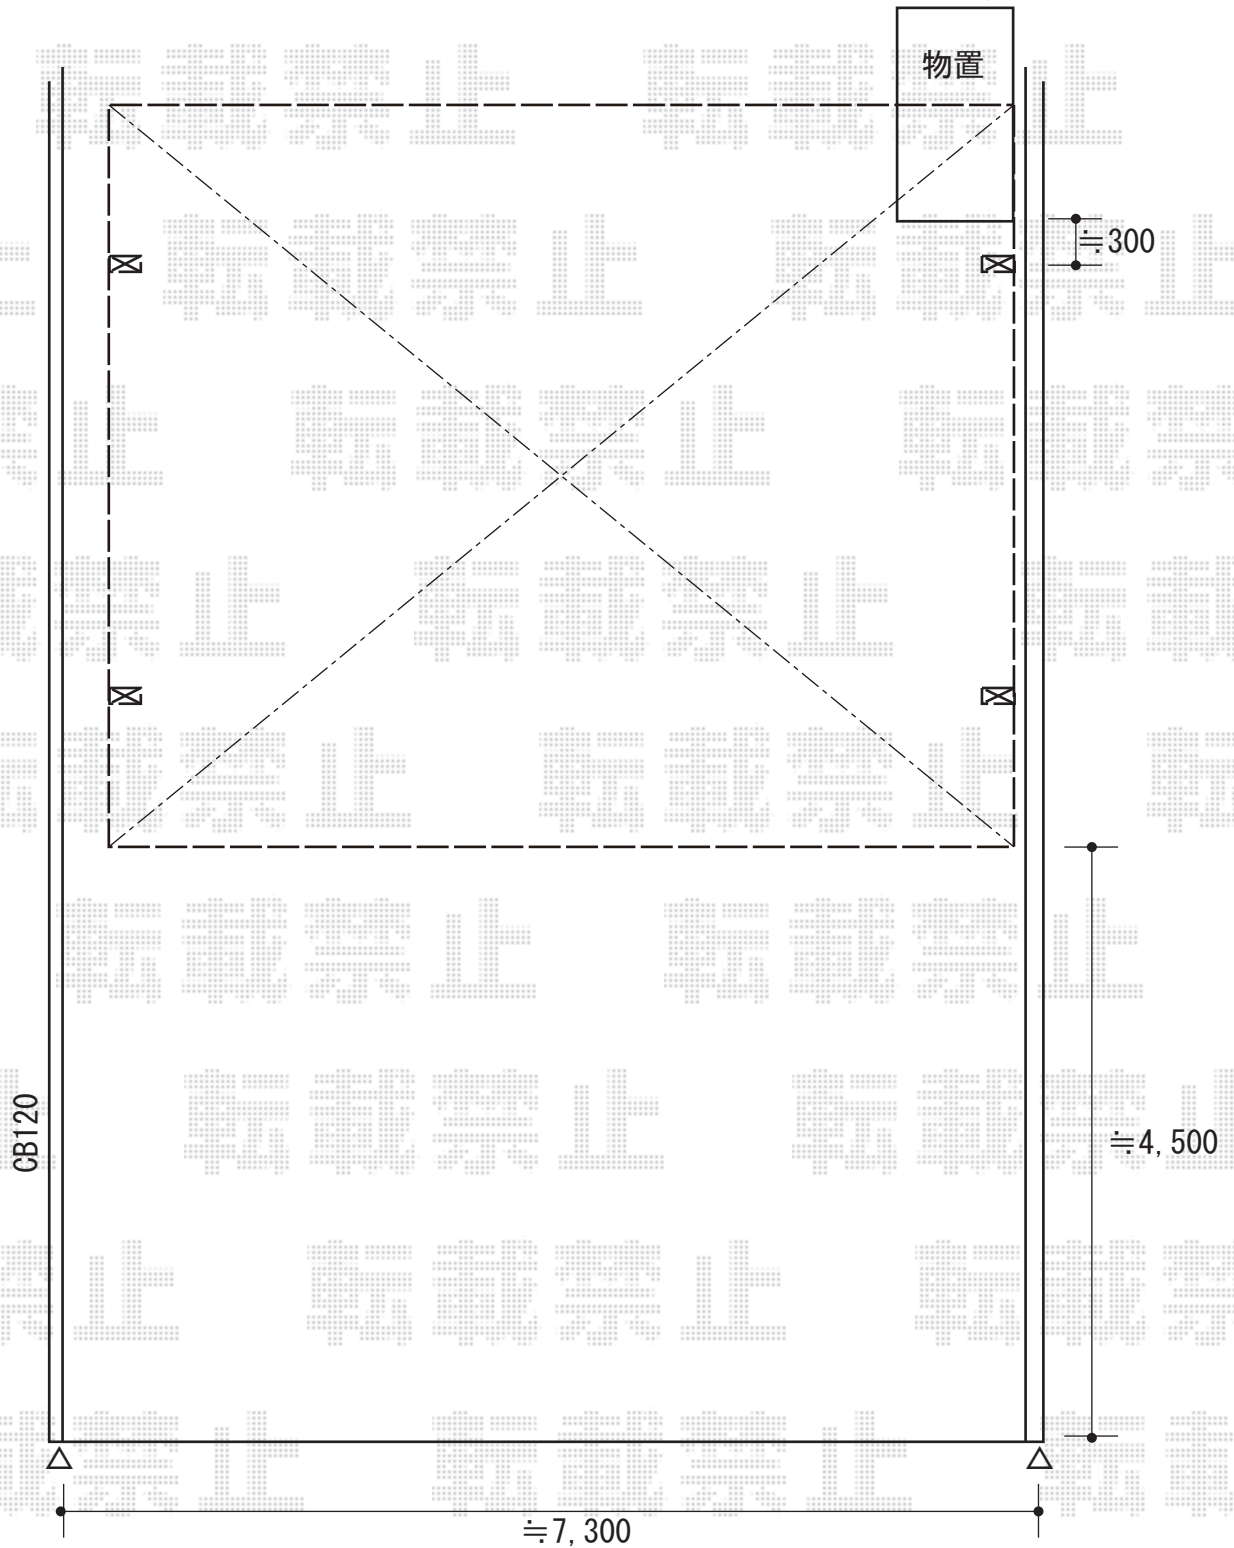

カーポート 施工概略図

YKK AP エフルージュ トリプル 積雪~20cm対応
幅= 7,108mm
奥行= 5,768mm
色: ピュアシルバー
屋根材: 熱線遮断ポリカーボネート(クリアマット)
柱仕様: ハイルーフ柱仕様(有効高 約2,350mm)

高さ≒2,000
≒900×≒1,700

道路

2018-12-566038

担当者

木挽