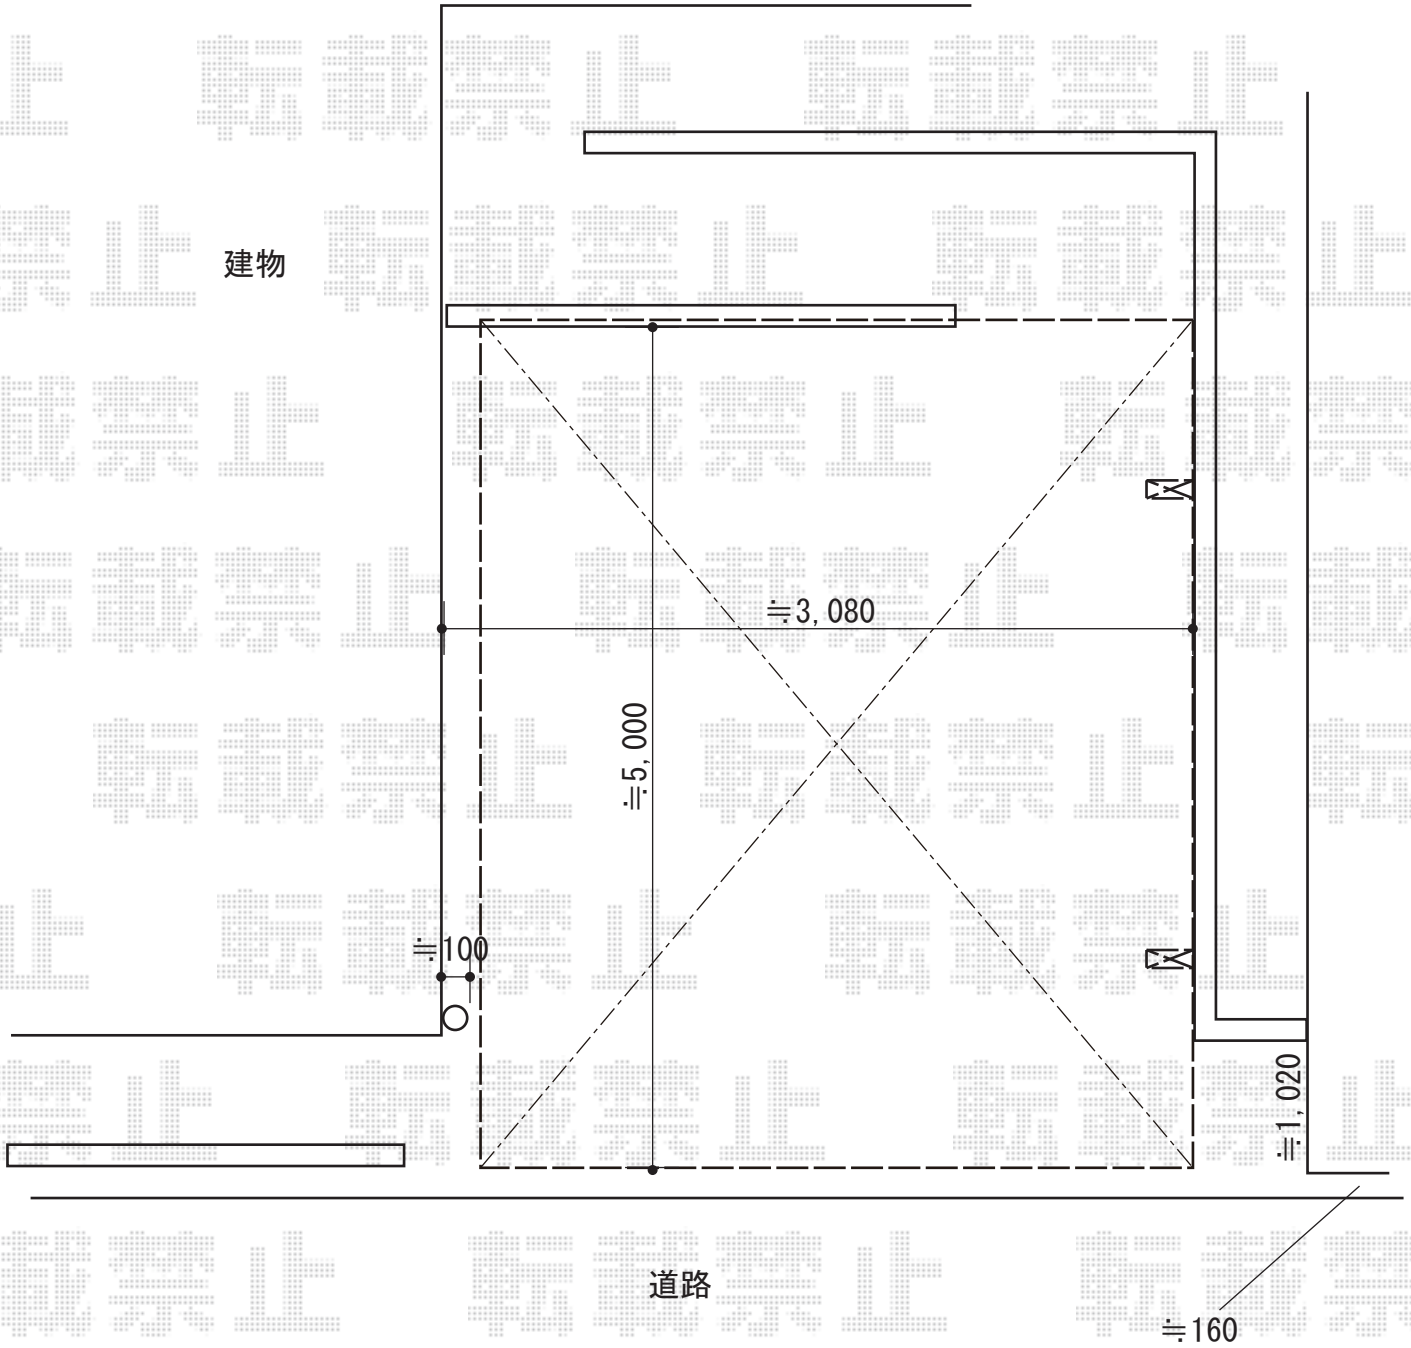

カーポート 施工概略図

YKK AP レイナポートグラン 積雪~20cm対応
幅= 3,000mm
奥行= 5,052mm
色: ブラウン
屋根材: 熱線遮断ポリカーボネート(クリアマット)
柱仕様: ハイロング柱仕様(有効高 約2,800mm)

2018-12-566067

担当者

村上(公)