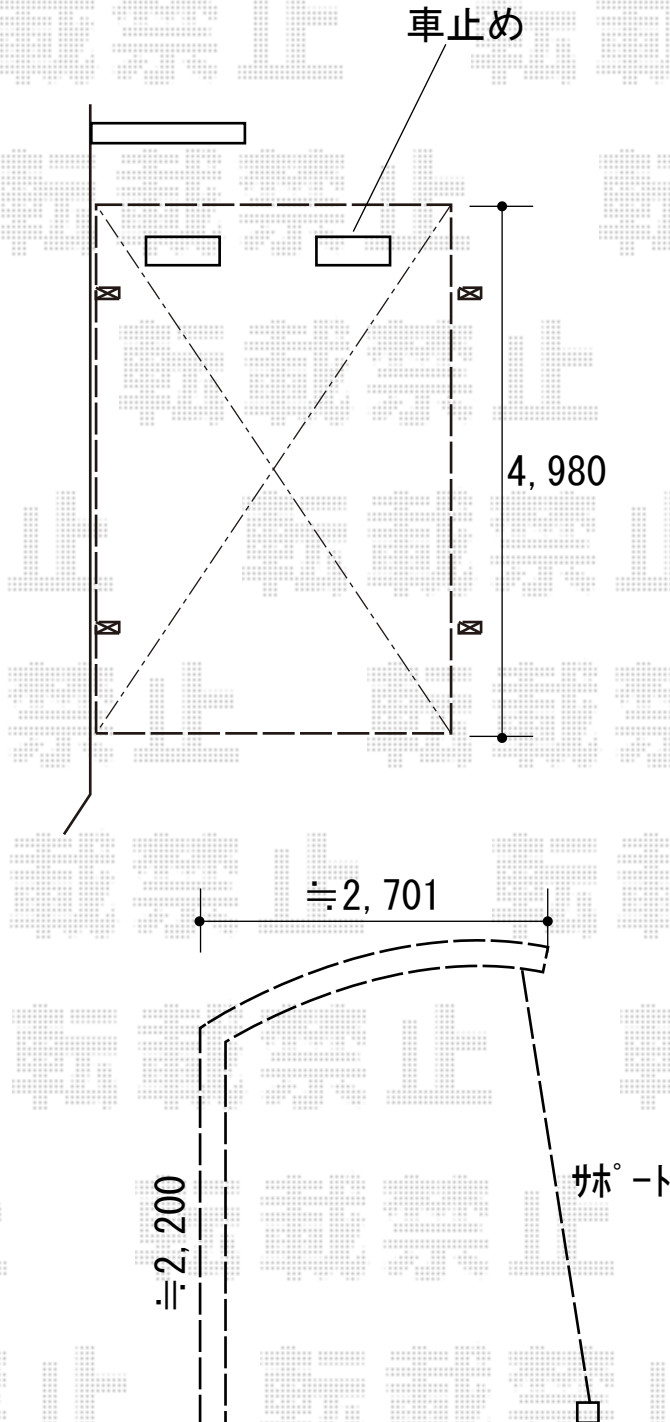

# カーポート 施工概略図

LIXIL フーゴR (ラウンドスタイル) 耐雪風圧強化パッケージ 積雪~30cm対応  
幅= 2,701mm  
奥行= 5,382mm  
色: ブラック  
屋根材: 熱線吸収ポリカーボネート (ブルーマットS・すりガラス調)  
柱仕様: 標準柱仕様 (有効高 約2,200mm)  
オプション: サポート柱/母屋補強材/屋根材ホルダー

2018-12-566109