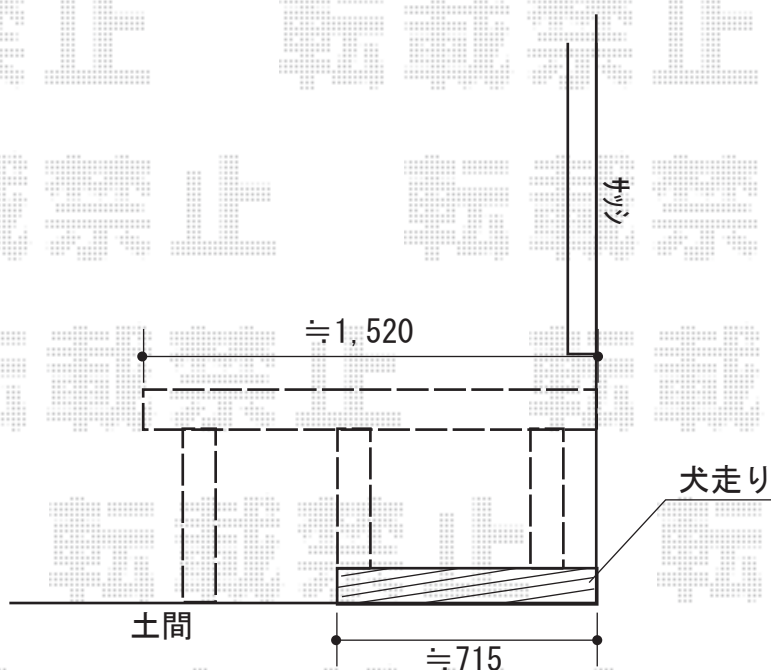

エクステリア商品工事 施工概略図

YKK AP リウッドデッキ 200

間口= 1.5間(2,651mm)

出幅= 5尺(1,520mm)

色： ナチュラルブラウン

床板： 縦貼り

幕板： 標準幕板

束柱： Hタイプ(550~700mm) (色：カームブラック)

YKK AP ヴェクターテラス R型 テラスタイプ 単体 積雪~20cm対応

間口= 関東間3.0間通し(柱芯々5,305mm 屋根幅5,490mm)

出幅= 6尺(1,770mm)

色： カームブラック

屋根材： 熱線遮断ポリカーボネート(クリアマット調)

柱仕様： 柱標準タイプ(柱2本)/ロング柱

施工方法： 上止め仕様

2018-12-566159