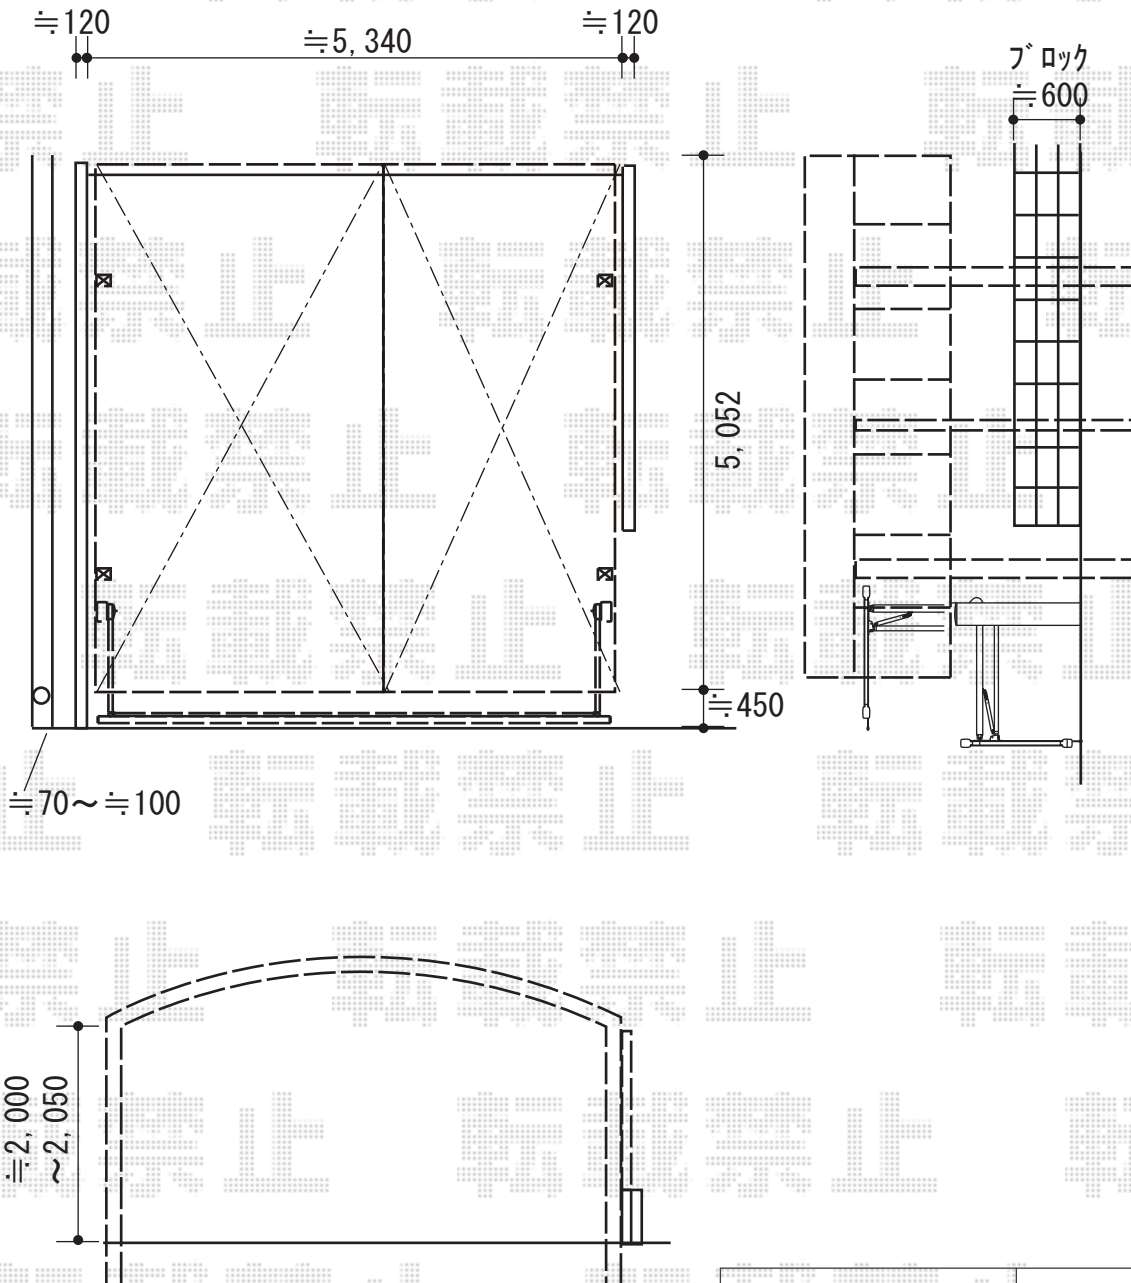

# カーポート 施工概略図

YKK AP レイナポートグラン M合掌 積雪~20cm対応  
 幅= 5,264mm (27・25)  
 奥行= 5,052mm  
 色： プラチナステン  
 【未定】屋根材：熱線遮断ポリカーボネート(クリアマット)  
 柱仕様： 標準柱仕様 (有効高 約2,000mm)

YKK AP レイナポートグラン サイドパネル (片側のみ)  
 奥行サイズ： 長さ51用  
 高さ： 1,036mm (1段)  
 柱仕様： 標準柱仕様 (間柱 1本)  
 パネル材： 熱線遮断ポリカーボネート(クリアマット)  
 色： プラチナステン

2018-12-566194	担当者	新西
----------------	-----	----