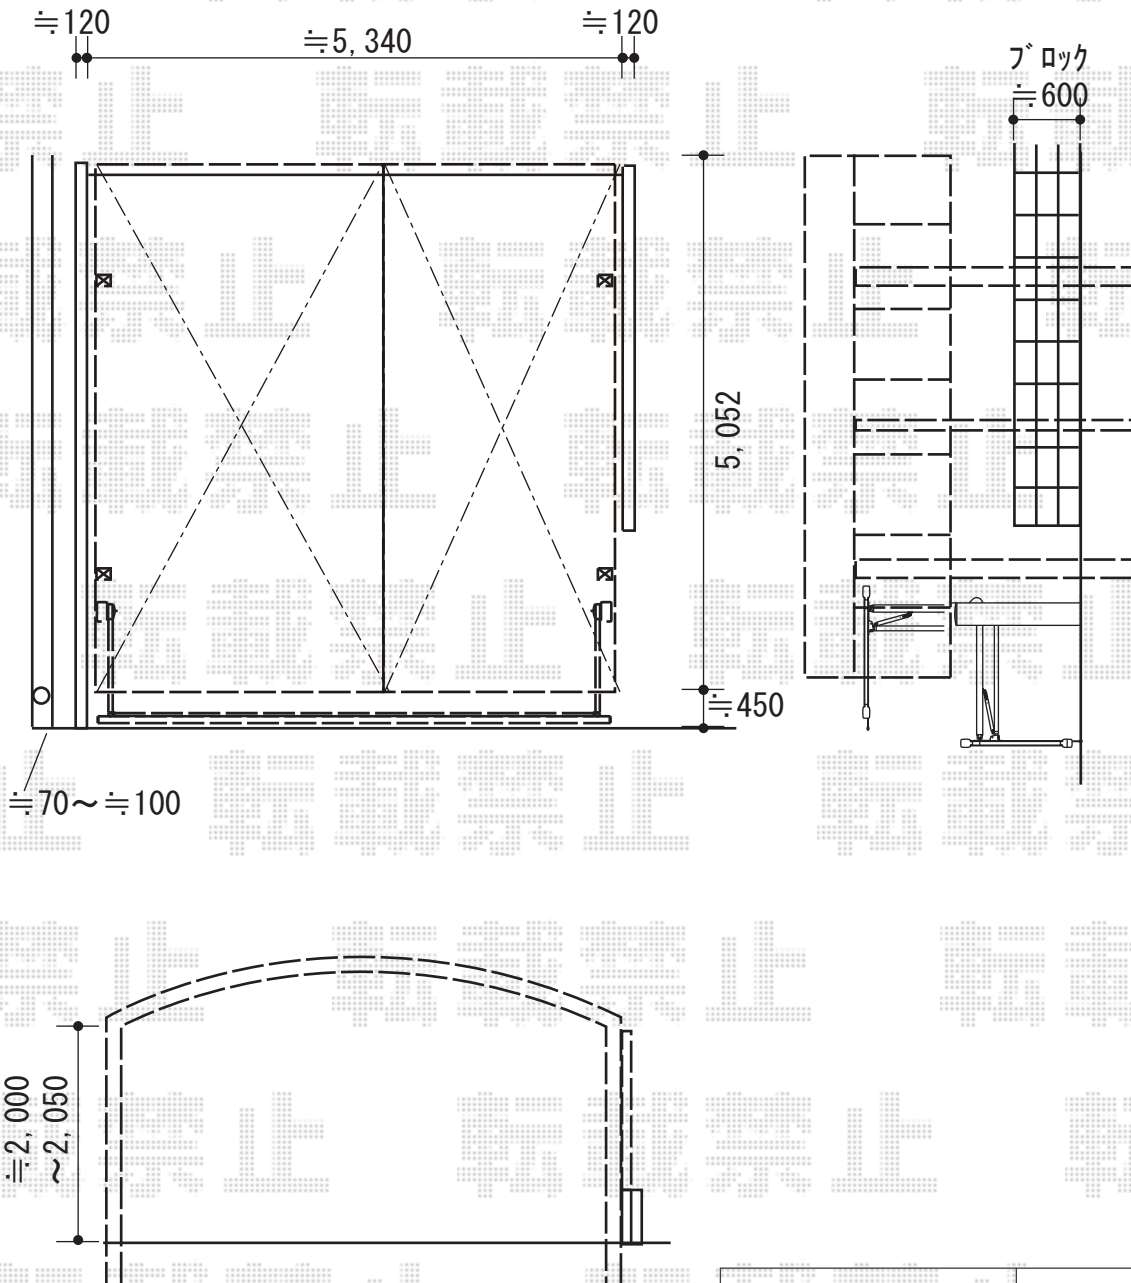

カーポート 施工概略図

YKK AP レイナポートグラン M合掌 積雪~20cm対応
 幅= 5,264mm (27・25)
 奥行= 5,052mm
 色： プラチナステン
 【未定】屋根材：熱線遮断ポリカーボネート(クリアマット)
 柱仕様：標準柱仕様(有効高 約2,000mm)

YKK AP レイナポートグラン サイドパネル (片側のみ)
 奥行サイズ：長さ51用
 高さ：1,036mm (1段)
 柱仕様：標準柱仕様(間柱 1本)
 パネル材：熱線遮断ポリカーボネート(クリアマット)
 色： プラチナステン

2018-12-566194	担当者	新西
----------------	-----	----