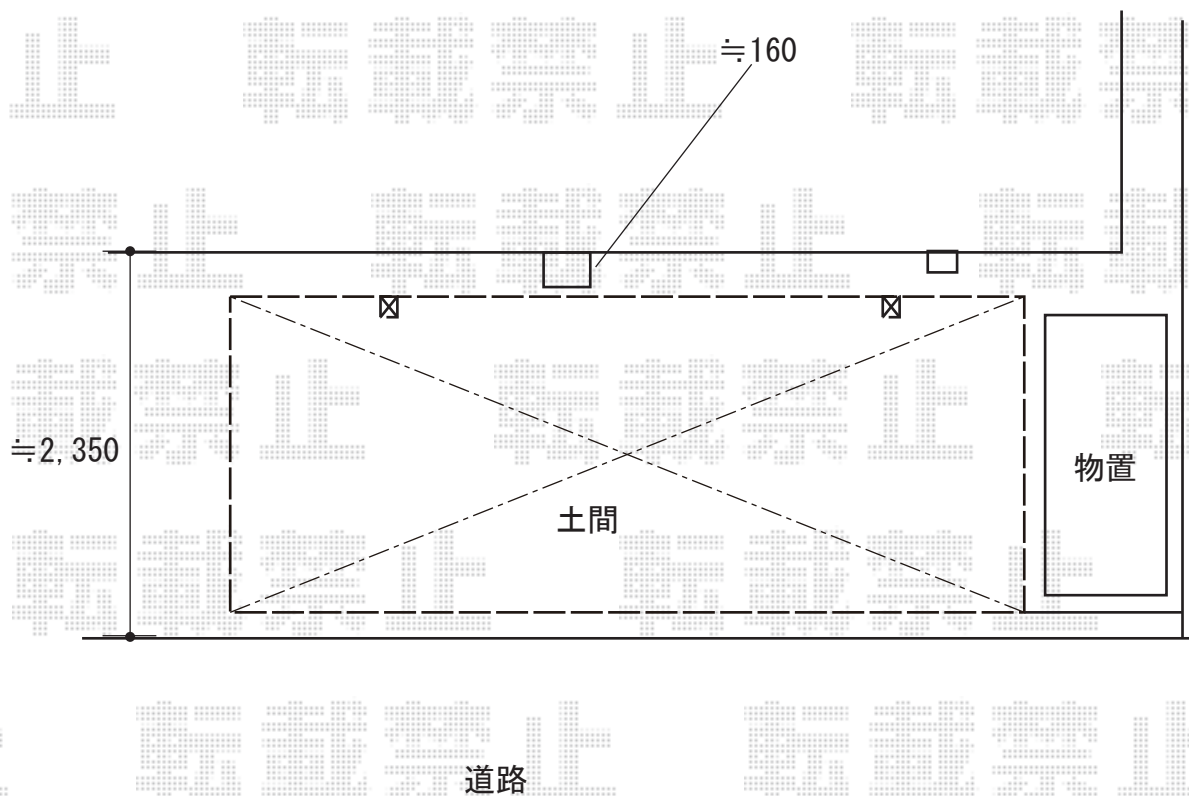

## サイクルポート 施工概略図

YKK AP レイナポートグランミニ 積雪～20cm対応

幅= 2,100mm

奥行= 5,052mm (8台用)

色： プラチナステン

屋根材： 熱線遮断ポリカーボネート (アースブルーマット調)

柱仕様： ハイルーフ柱仕様(有効高2,355mm)

YKK AP レイナポートグランミニ 着脱式サポート 標準・ハイルーフ兼用

色： プラチナステン

入り本数： 2本×1セット

2018-12-566205

担当者

新西