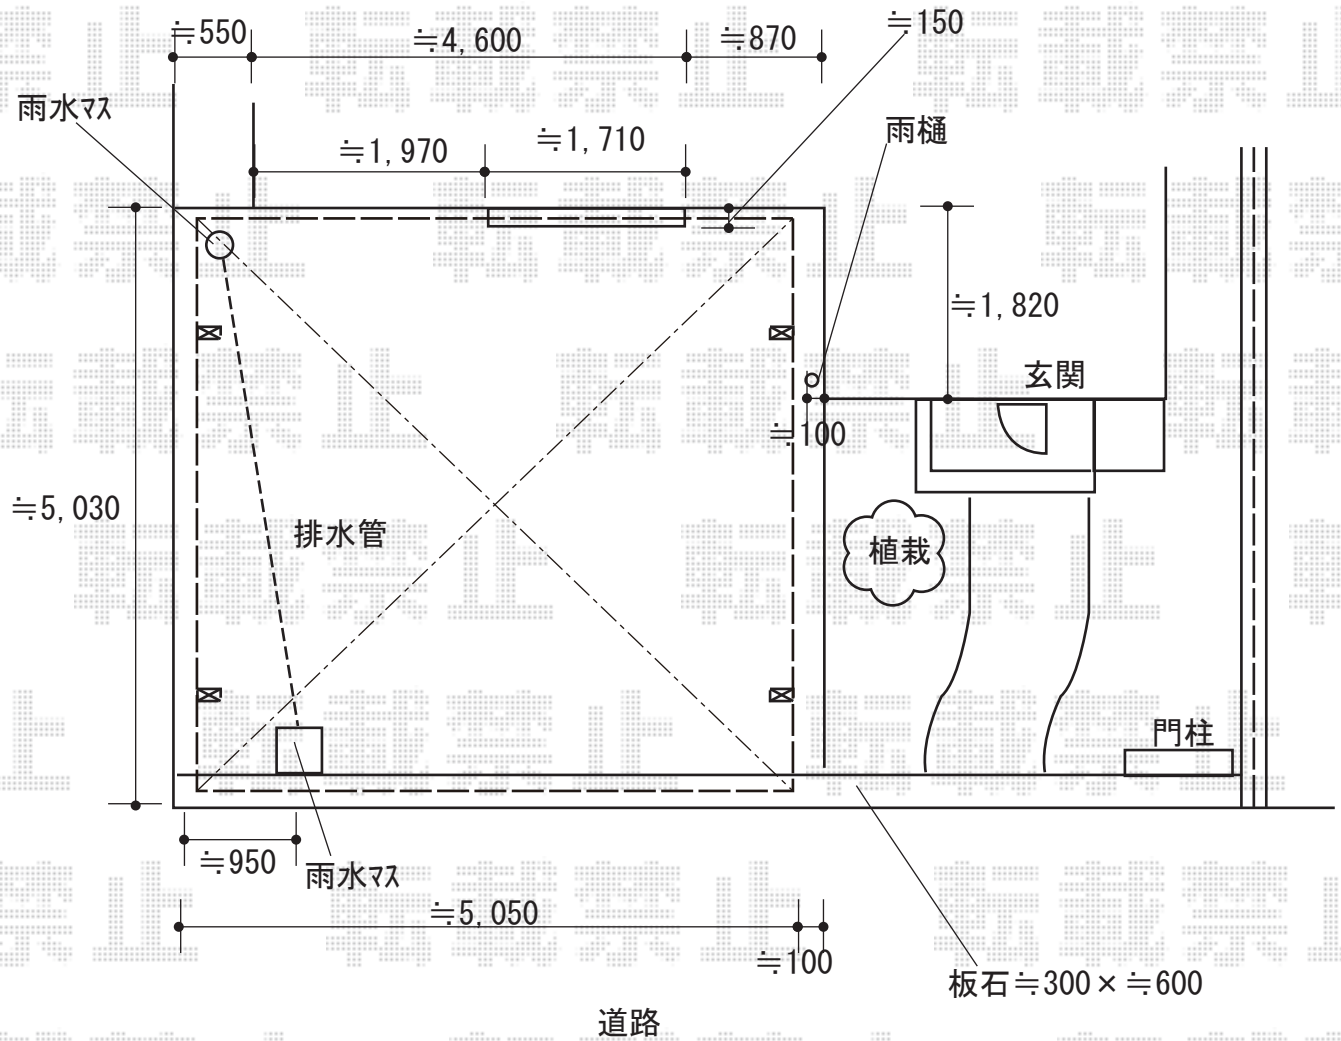

カーポート 施工概略図

LIXIL ネスカR (ラウンドスタイル) ワイド 積雪~20cm対応
 幅= 4,836mm
 奥行= 4,980mm
 色: ホワイト
 屋根材: 熱線吸収ポリカーボネート (クリアマットS・すりガラス調)
 柱仕様: ロング柱28仕様 (有効高 約2,800mm)

2018-12-566291 担当者 村上(公)