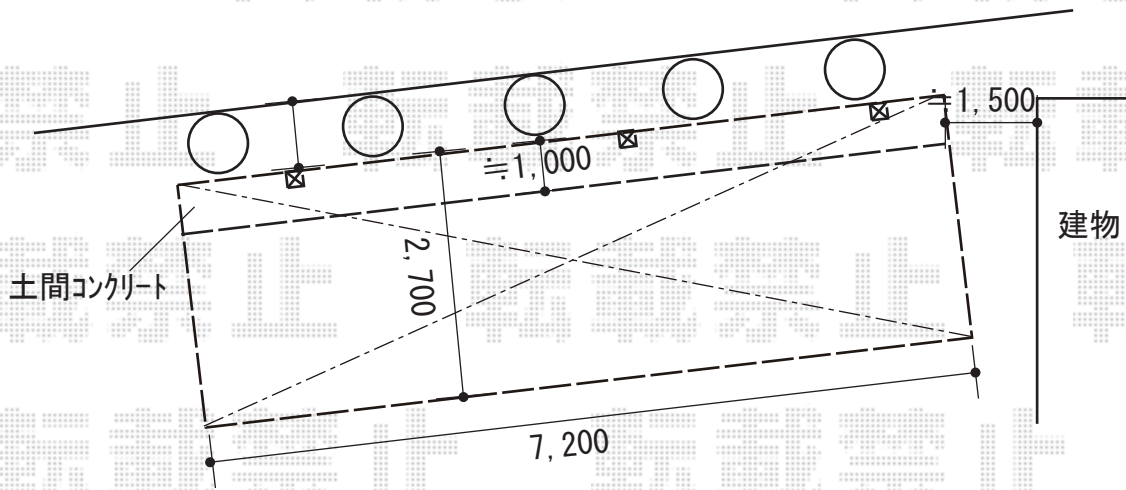

カーポート 施工概略図

YKK AP レイナポートグラン 延長 積雪～20cm対応
幅= 2,700mm
奥行= 7,200mm
色： プラチナステン
屋根材： 熱線遮断ポリカーボネート(クリアマット)
柱仕様： ハイルフ柱仕様 (有効高 約2,350mm)

2018-12-566301

担当者

村上(公)