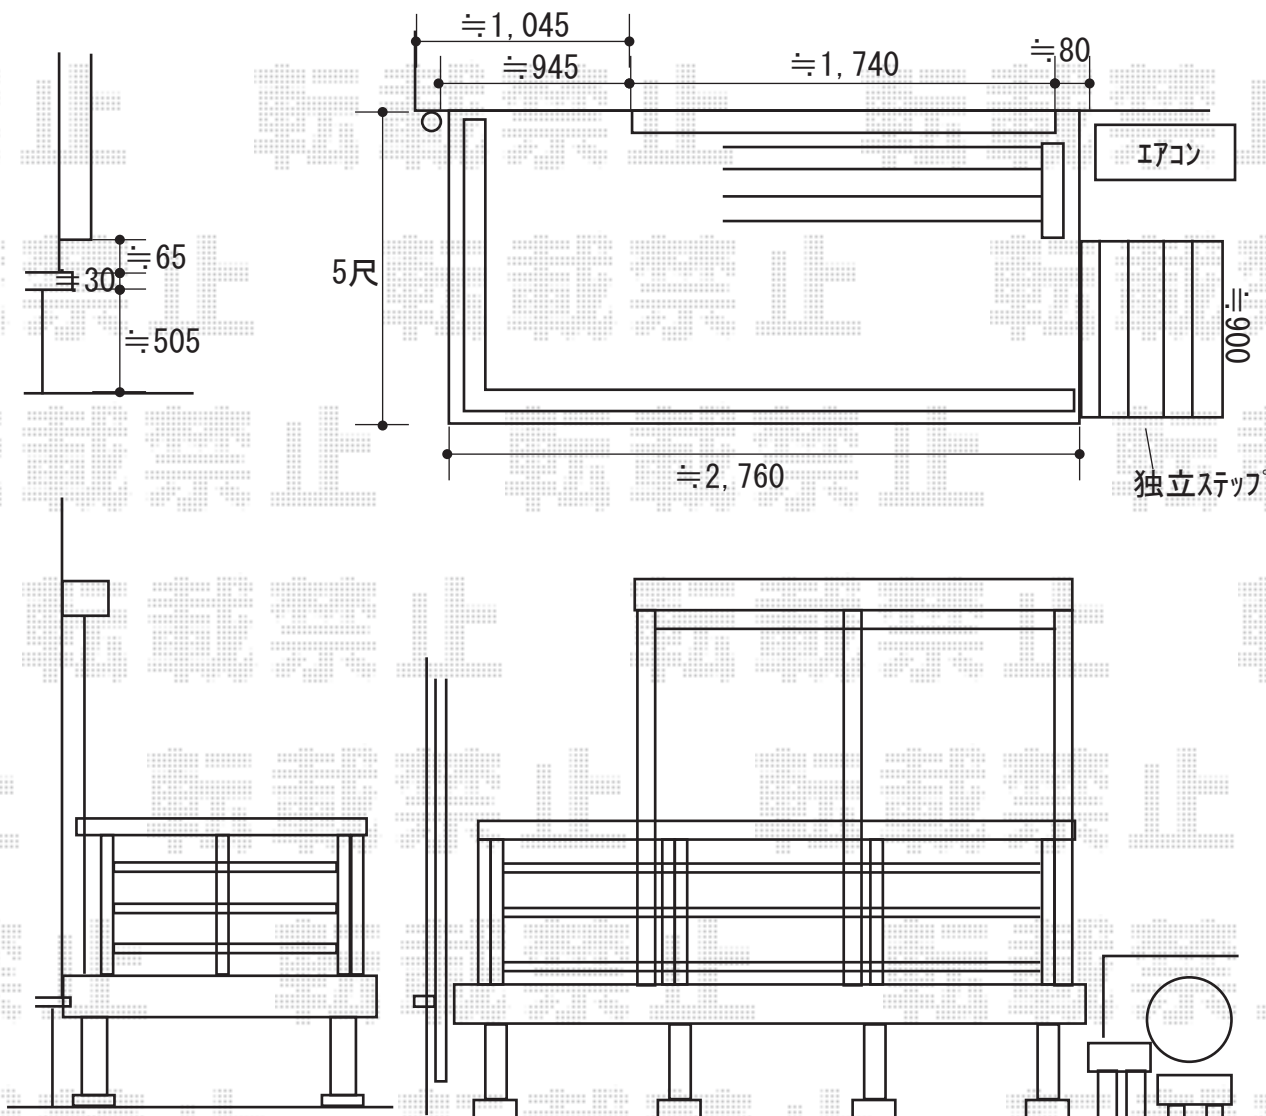

エクステリア工事 施工概略図

LIXIL (TOEX) 樹ら楽ステージ

間口= 約2,760mm ・ 出幅= 5尺(1,511mm) ・ 色 : クリエモカA

床板 : 横貼り ・ 幕板 : 幕板A (厚)

束柱 : ロング束柱Bセット(853~1000mm) (色 : オータムブラウン)

オプション : 独立ステップ×2セット

オプション : 【L字】 デッキフェンス 横ビームパネル T-8×5スパン

2018-12-566324