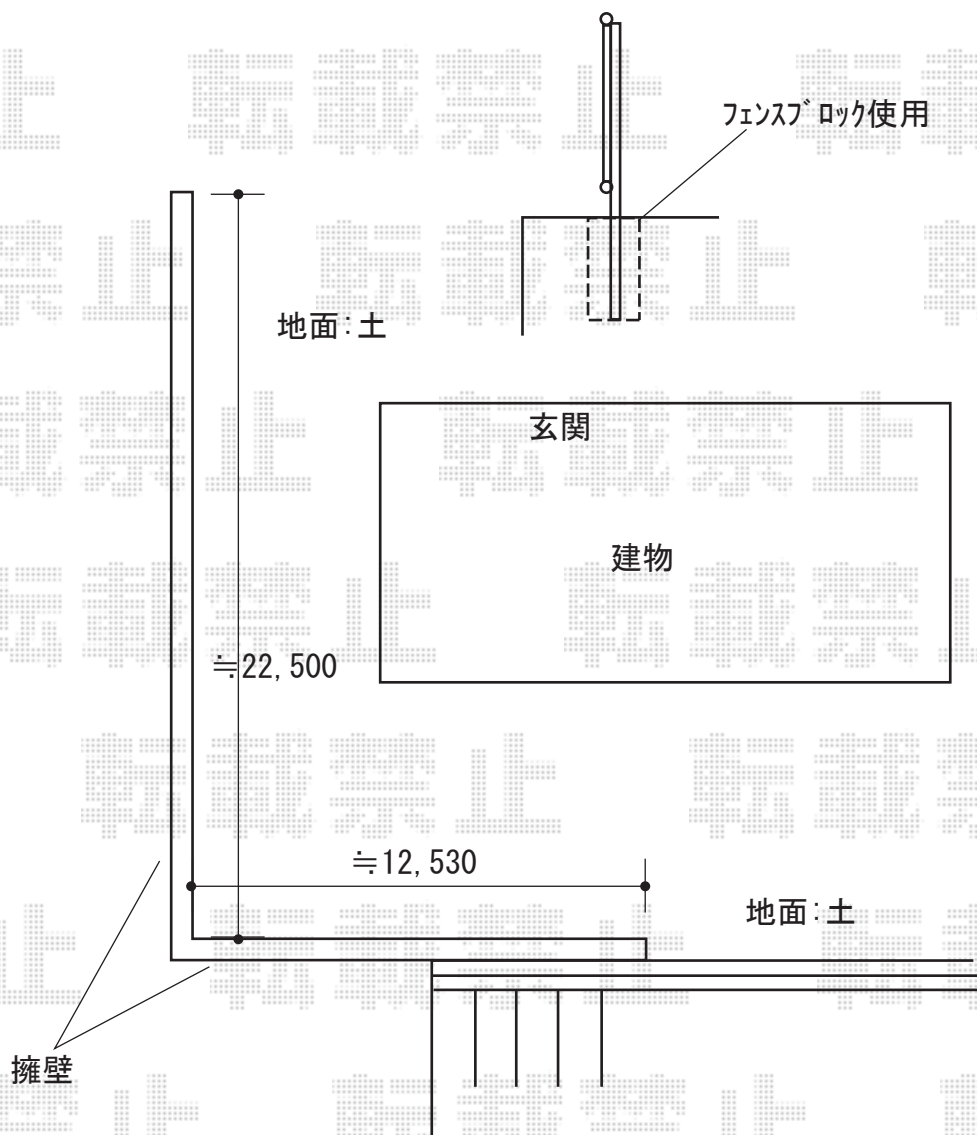

エクステリア工事 施工概略図

LIXIL メッシュフェンスA型 フリーポールタイプ
本体1枚 (W×H) = 1200用 (1,990×1,120mm) × 19枚
自在柱: 1200用 × 21本
コーナー継手: 1200用 × 1セット
保護キャップ: 1200用 × 2セット
色: シャイングレー

2018-12-566324

担当者

小林