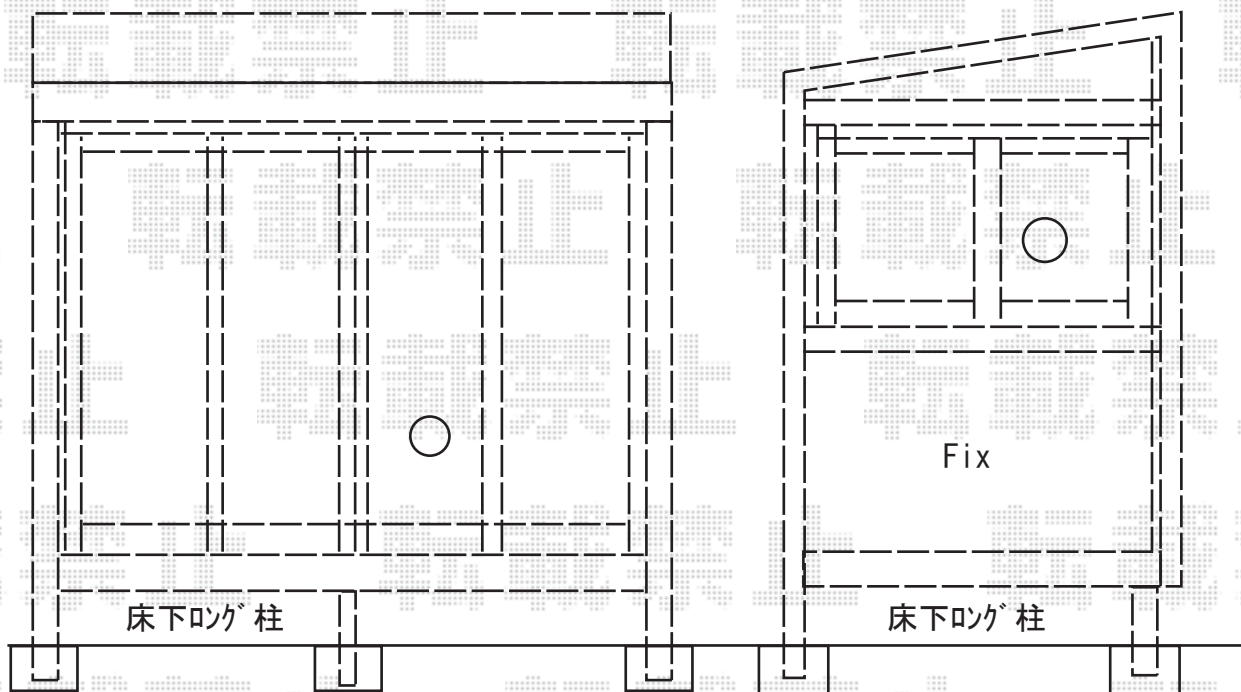

エクステリア工事 施工概略図

LIXIL サニージュ F型 床納まり ランマ無 積雪50cm対応
 寸法= 間口 関東1.5間 (2,730mm) × 出幅 6尺 (1,785mm)
 正面ユニット： テラス (4枚建) *網戸
 側面ユニット： 【両側】高窓 (2枚建) *網戸
 色： シャイングレー ・ 屋根材： ポリカーボネート (クリアブルー)
 床材： 塩ビデッキボード (木目) ・ ガラス仕様： ガラス (透明5mm)
 施工方法： 上止め仕様 ・ 追加部材： 床長尺・長尺束/躯体水切り逃げ部材
 オプション： 吊下げ物干しBセット 標準 2本入り