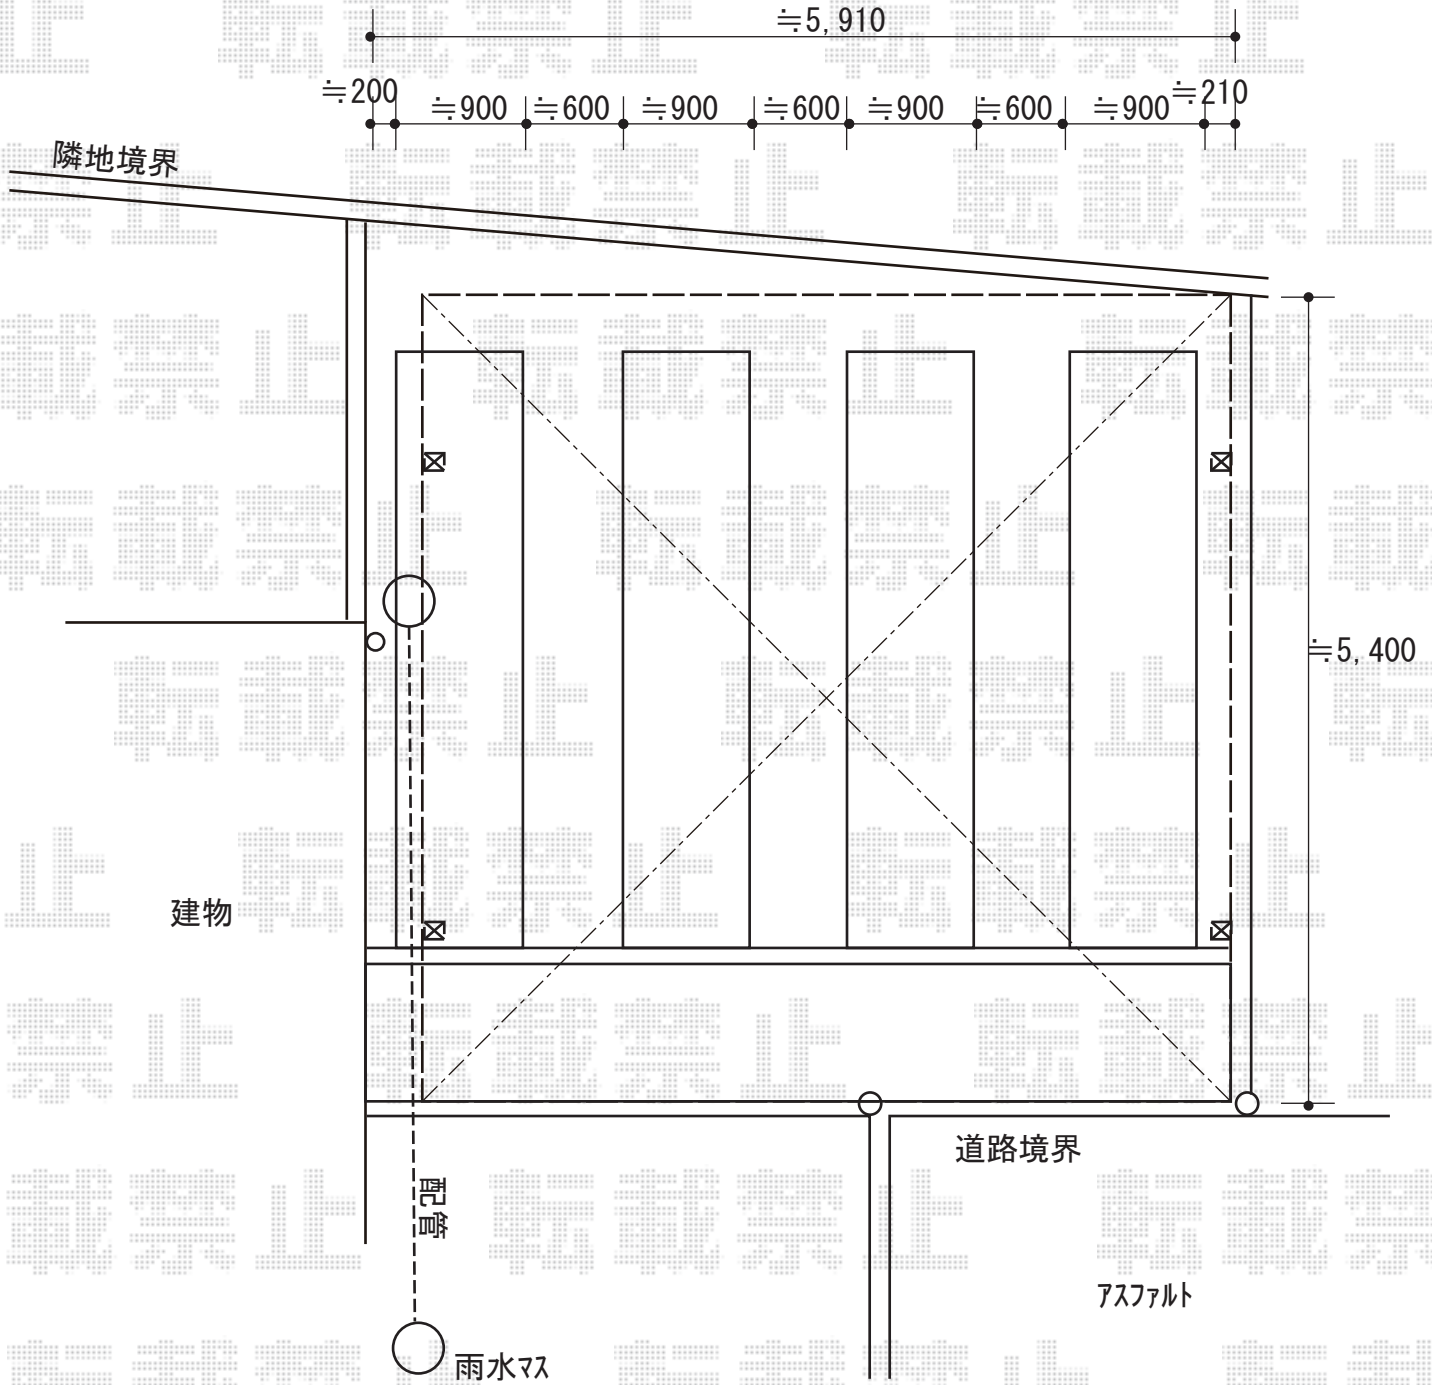

カーポート 施工概略図

YKK AP エフルージュ ツイン 積雪~20cm対応
 幅= 5,398mm
 奥行= 5,400mm
 色： プラチナステン
 屋根材： 熱線遮断ポリカーボネート(クリアマット)
 柱仕様： ハイルフ柱仕様 (有効高 約2,350mm)

2018-12-566395

担当者

伊野