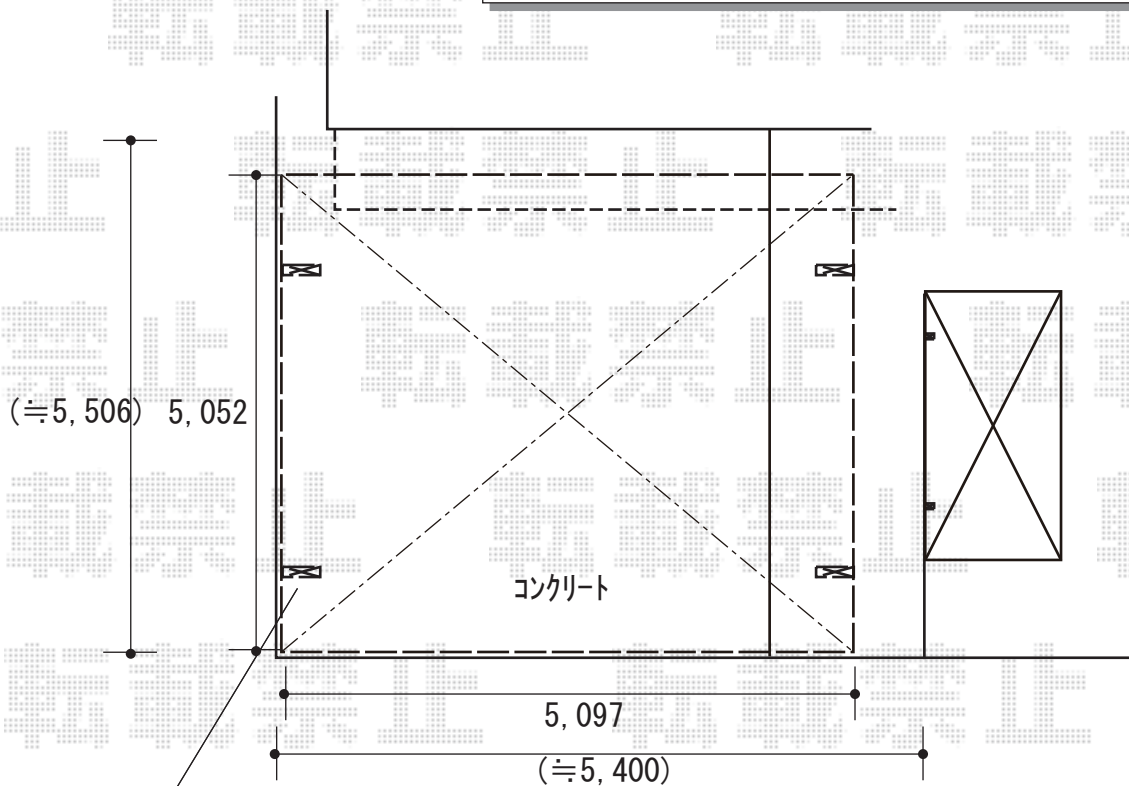

カーポート 施工概略図

YKK AP レイナツインポートグラン 積雪～20cm対応  
幅= 5,097mm  
奥行= 5,052mm  
色： プラチナステン  
屋根材： ポリカーボネート（トーマイマット）  
柱仕様： ハイルフ柱仕様（有効高 約2,350mm）

2018-12-566488

担当者

木挽