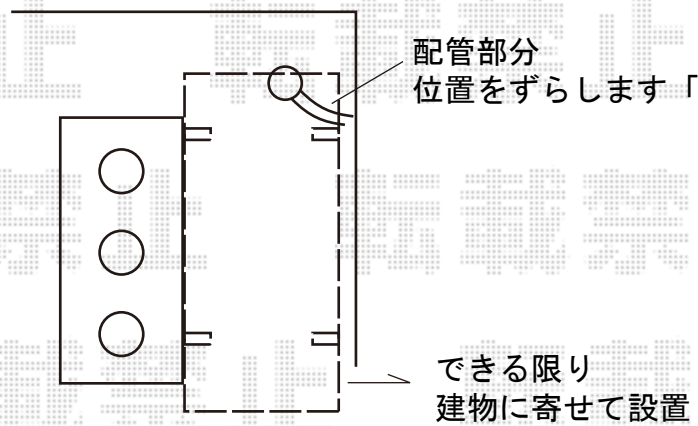

カーポート 施工概略図

YKK AP レイナワンポートグランZ 積雪～20cm対応  
幅= 2,735mm  
奥行= 5,052mm  
色： プラチナステン  
屋根材： ポリカーボネート（トーマイマット）  
柱仕様： 標準柱仕様（有効高 約2,000mm）

2018-12-566504

担当者

伊野